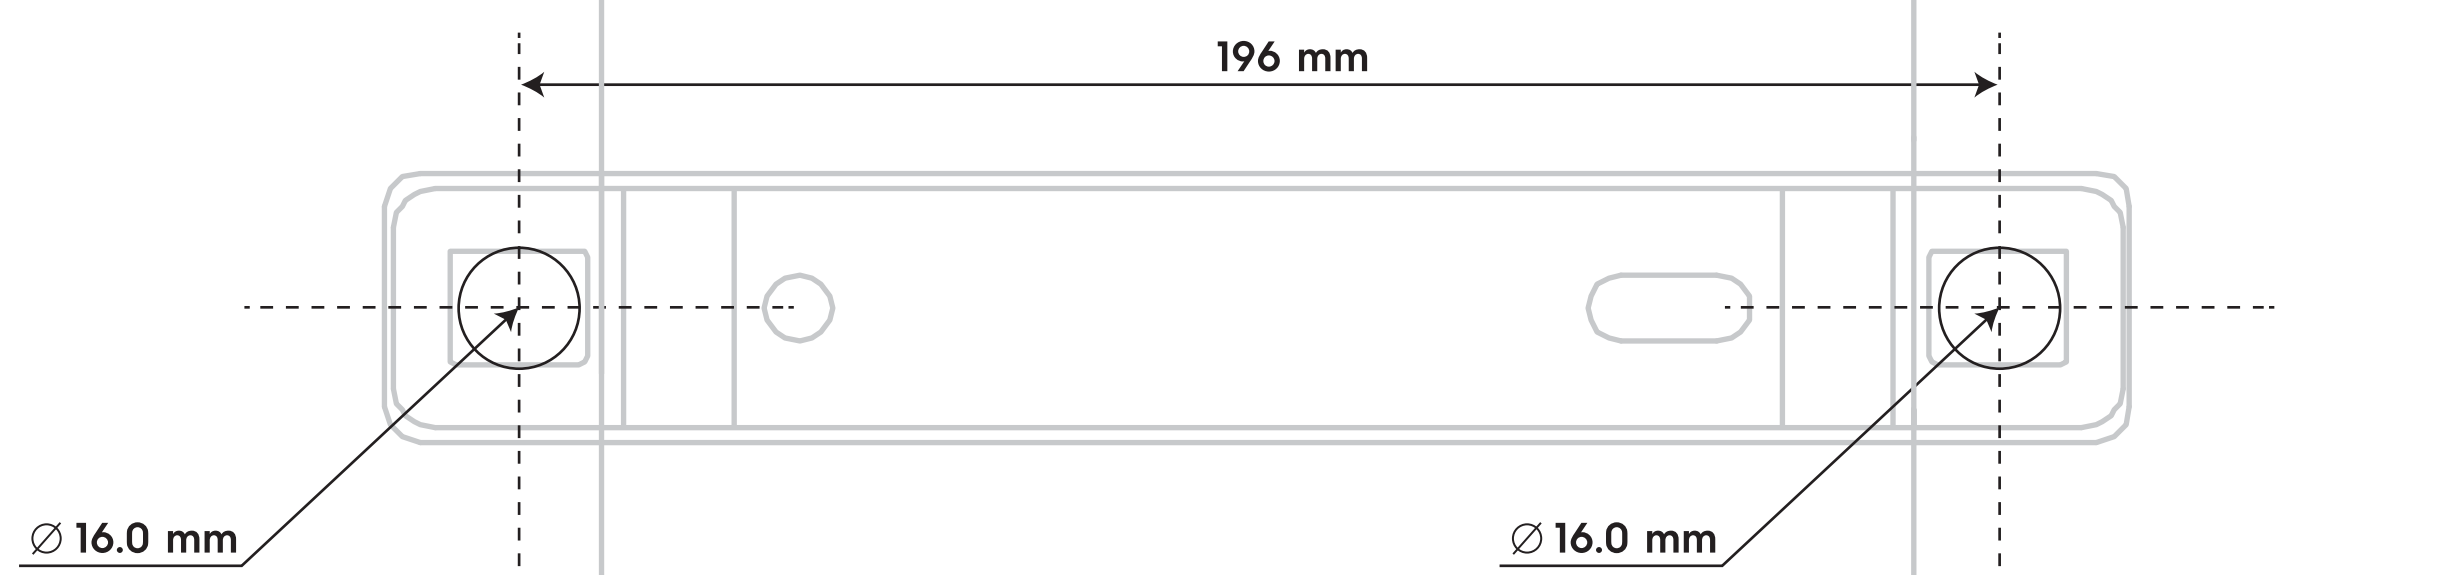

Vesiloodi seadistusjoon  
Линия установки уровня

Elektrilise veesoojendi Electrolux EWH Formax DL paigaldamise šabloon.  
Kinnitage see šabloon seinale ja märgistage puurimiseks mõeldud aukude asukohad.

Монтажный шаблон для водонагревателя электрического Electrolux EWH Formax DL.  
Приложите данный монтажный шаблон к стене и отметьте положение отверстий для сверления.

Mounting Template for electric water heater Electrolux EWH Formax DL.  
Attach this mounting template to the wall and mark the holes for drilling.