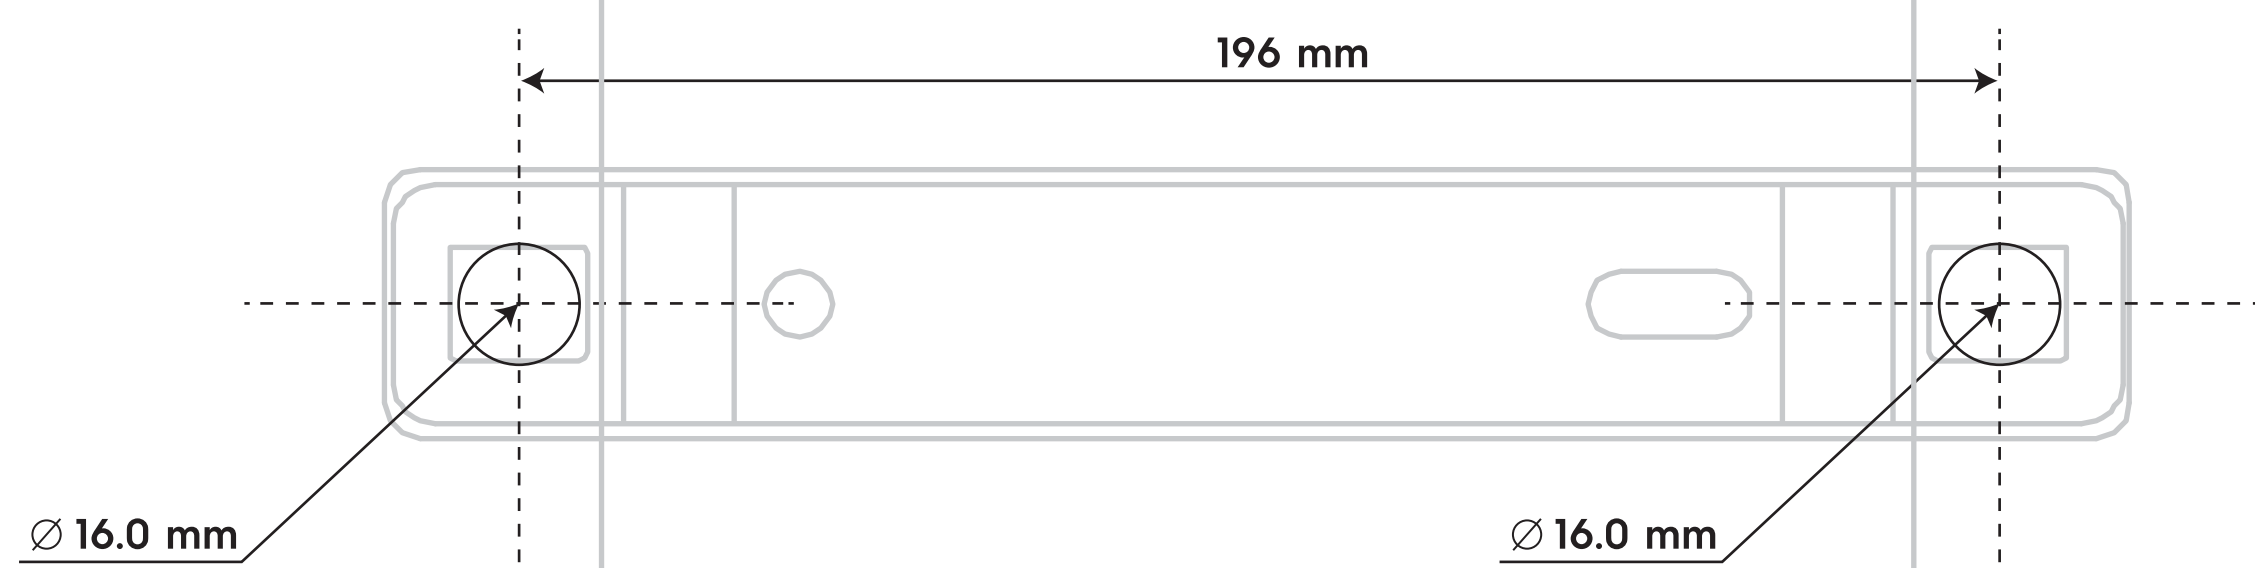

Vesiloodi seadistusjoon  
Линия установки уровня

Elektrilise veesoojendi Electrolux EWH Formax DL paigaldamise šabloon.  
Kinnitage see šabloon seinale ja märgistage puurimiseks mõeldud aukude asukohad.

Монтажный шаблон для водонагревателя электрического Electrolux EWH Formax DL.  
Приложите данный монтажный шаблон к стене и отметьте положение отверстий для сверления.

Mounting Template for electric water heater Electrolux EWH Formax DL.  
Attach this mounting template to the wall and mark the holes for drilling.