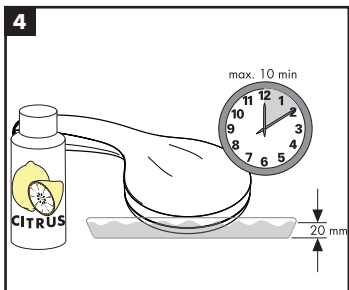

hansgrohe

Hansgrohe · Auestraße 5 · 9 · D-77761 Schiltach
Telefon +49 (0) 78 36/51-1282 · Telefax +49 (0) 7836/511440
E-Mail: info@hansgrohe.com · Internet: www.hansgrohe.com

04/2017
9.01174.01