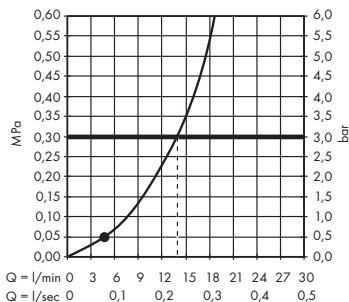

**Crometta 1jet**  
26331400

**Crometta Vario**  
26330400

**Crometta 1jet**  
26331400

**Crometta Vario**  
26330400

**P** max. 0,6 MPa 0,1 - 0,4 MPa  
6 bar 1 - 4 bar

**T** max. 60 °C < 50 °C

**Crometta 1jet 26331400**