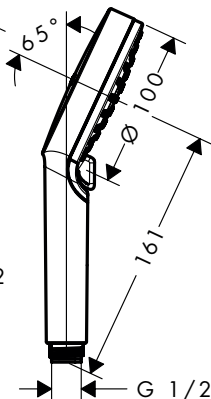

- DE** Montageanleitung  
**FR** Instructions de montage  
**EN** assembly instructions  
**IT** Istruzioni per Installazione  
**ES** Instrucciones de montaje  
**NL** Handleiding  
**DK** Monteringsvejledning  
**PT** Manual de Instalação  
**PL** Instrukcja montażu  
**CS** Montážní návod  
**SK** Montážny návod  
**ZH** 组装说明  
**RU** Инструкция по монтажу  
**HU** Szerelési útmutató  
**FI** Asennusohje  
**SV** Monteringsanvisning  
**LT** Montavimo instrukcijos  
**HR** Uputstva za instalaciju  
**TR** Montaj kılavuzu  
**RO** Instrucțiuni de montare  
**EL** Οδηγία συναρμολόγησης  
**SL** Navodila za montažo  
**ET** Paigaldusjuhend  
**LV** Montāžas instrukcija  
**SR** Uputstvo za montažu  
**NO** Montasjeveiledning  
**BG** Инструкция за употреба  
**SQ** Udhëzime rreth montimit  
**AR** تعليمات التجميع

**Crometta 1jet**  
26331400

**Crometta Vario**  
26330400

**Crometta 1jet**  
26331400

**Crometta Vario**  
26330400

**P** max. 0,6 MPa 0,1 - 0,4 MPa  
6 bar 1 - 4 bar

**T** max. 60 °C < 50 °C

**Crometta 1jet 26331400**

**Crometta Vario 26330400**

	P-IX	DVGW	SVGW	ACS	WRAS	NF	KIWA
<b>26331400</b>	P-IX 28841/IB			X			X
<b>26330400</b>	P-IX 28842/IB			X			X

**Crometta 1jet**  
26331400

**Crometta Vario**  
26330400

**hansgrohe**