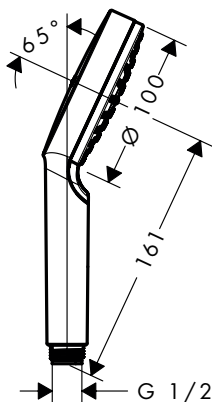

- DE** Montageanleitung  
**FR** Instructions de montage  
**EN** assembly instructions  
**IT** Istruzioni per Installazione  
**ES** Instrucciones de montaje  
**NL** Handleiding  
**DK** Monteringsvejledning  
**PT** Manual de Instalação  
**PL** Instrukcja montażu  
**CS** Montážní návod  
**SK** Montážny návod  
**ZH** 组装说明  
**RU** Инструкция по монтажу  
**HU** Szerelési útmutató  
**FI** Asennusohje  
**SV** Monteringsanvisning  
**LT** Montavimo instrukcijos  
**HR** Uputstva za instalaciju  
**TR** Montaj kılavuzu  
**RO** Instrucțiuni de montare  
**EL** Οδηγία συναρμολόγησης  
**SL** Navodila za montažo  
**ET** Paigaldusjuhend  
**LV** Montāžas instrukcija  
**SR** Uputstvo za montažu  
**NO** Montasjeveiledning  
**BG** Инструкция за употреба  
**SQ** Udhëzime rreth montimit  
**AR** تعليمات التجميع

**Crometta 1jet**  
26331400

**Crometta Vario**  
26330400

**Crometta 1jet**  
26331400

**Crometta Vario**  
26330400

**P** max. 0,6 MPa 0,1 - 0,4 MPa  
6 bar 1 - 4 bar

**T** max. 60 °C < 50 °C

**Crometta 1jet 26331400**

**Crometta Vario 26330400**

	P-IX	DVGW	SVGW	ACS	WRAS	NF	KIWA
<b>26331400</b>	P-IX 28841/IB			X			X
<b>26330400</b>	P-IX 28842/IB			X			X

**Crometta 1jet**  
26331400

**Crometta Vario**  
26330400

**hansgrohe**