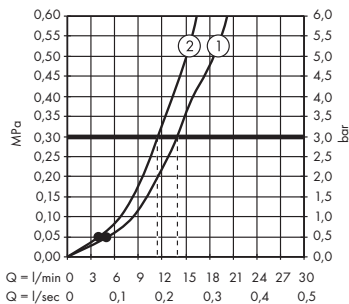

**Crometta 1jet**  
26331400

**Crometta Vario**  
26330400

**Crometta 1jet**  
26331400

**Crometta Vario**  
26330400

**P** max. 0,6 MPa 0,1 - 0,4 MPa  
6 bar 1 - 4 bar

**T** max. 60 °C < 50 °C

**Crometta 1jet 26331400**