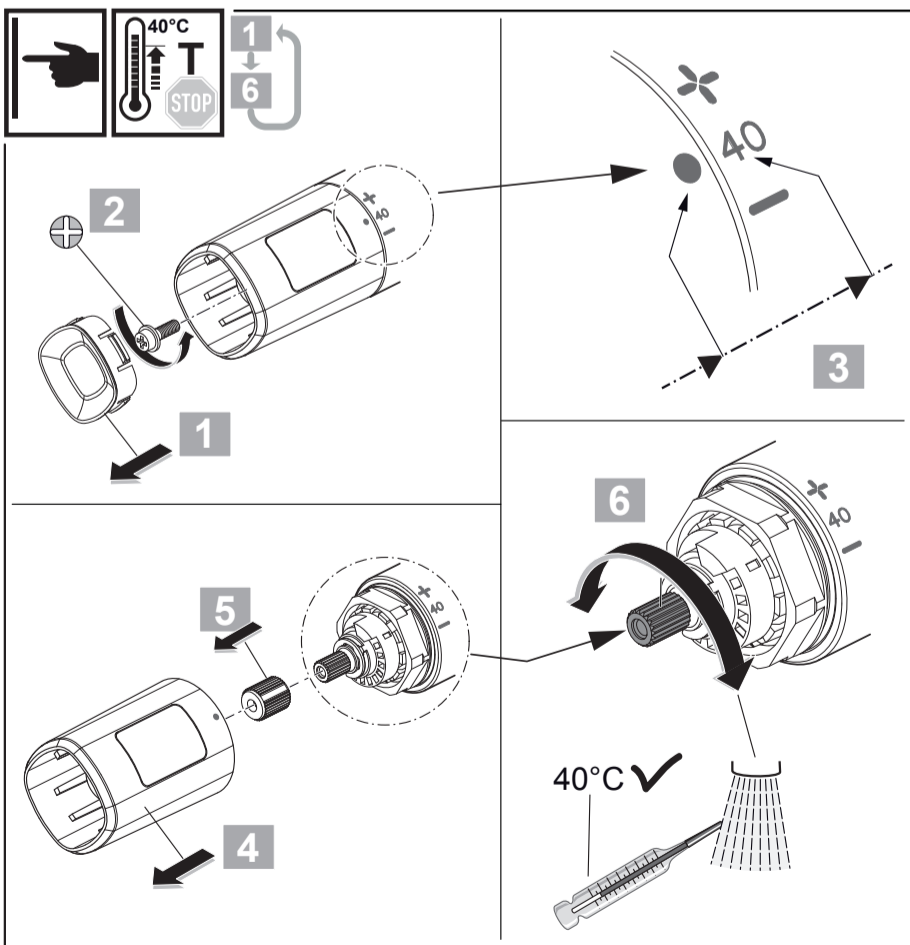

Pos.	Part No.
1	A 861 386 AA
2	A 861 371 NU
3	A 861 375 NU
4	A 861 376 NU
5	A 861 387 NU
6	A 861 372 NU
7	A 861 374 NU
8	A 963 181 NU
9	B 961 016 AA

  
 Ideal Standard

**CERATHERM T100**  
 A 7238 ..

0220 / A 868 571  
 Made in Germany