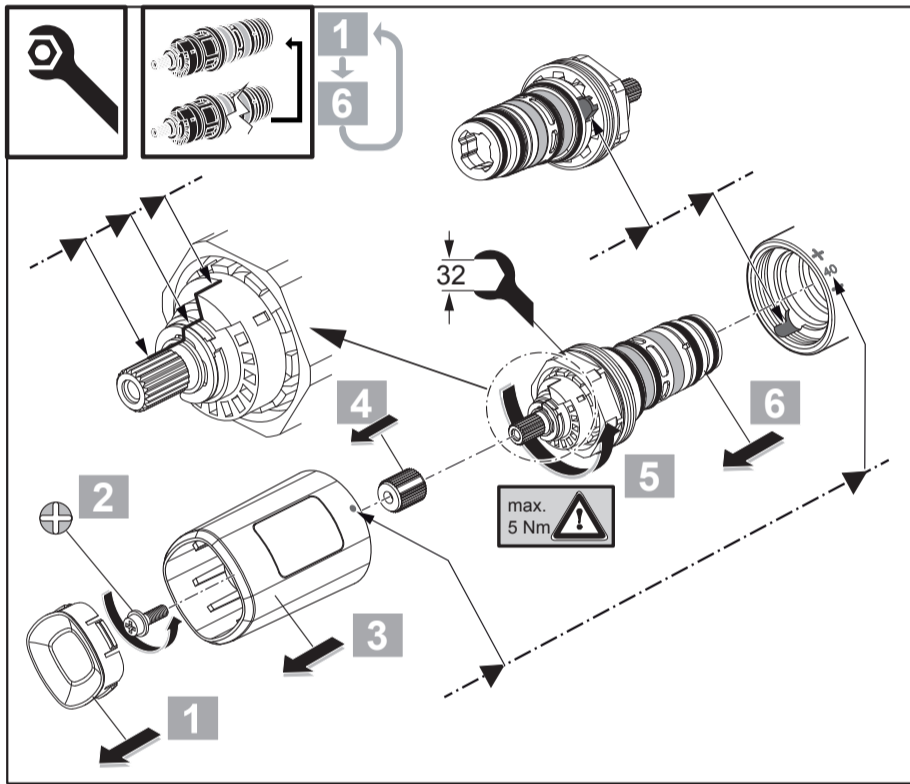

Pos.	Part No.
1	A 861 386 AA
2	A 861 371 NU
3	A 861 375 NU
4	A 861 376 NU
5	A 861 387 NU
6	A 861 372 NU
7	A 861 374 NU
8	A 963 181 NU
9	B 961 016 AA

  
 Ideal Standard

**CERATHERM T100**  
 A 7238 ..

0220 / A 868 571  
 Made in Germany