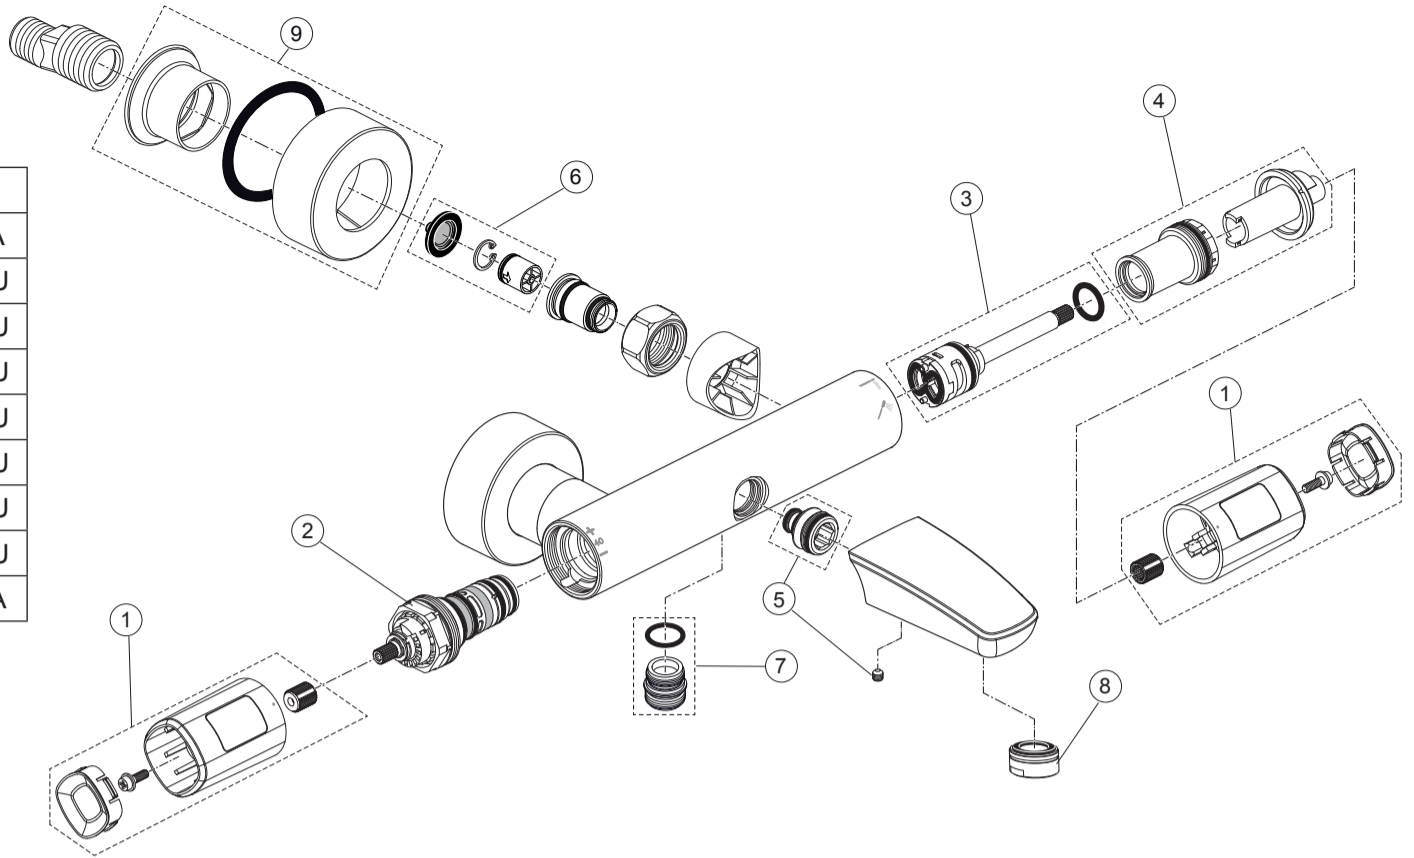

Pos.	Part No.
1	A 861 386 AA
2	A 861 371 NU
3	A 861 375 NU
4	A 861 376 NU
5	A 861 387 NU
6	A 861 372 NU
7	A 861 374 NU
8	A 963 181 NU
9	B 961 016 AA

  
 Ideal Standard

**CERATHERM T100**  
 A 7238 ..

0220 / A 868 571  
 Made in Germany