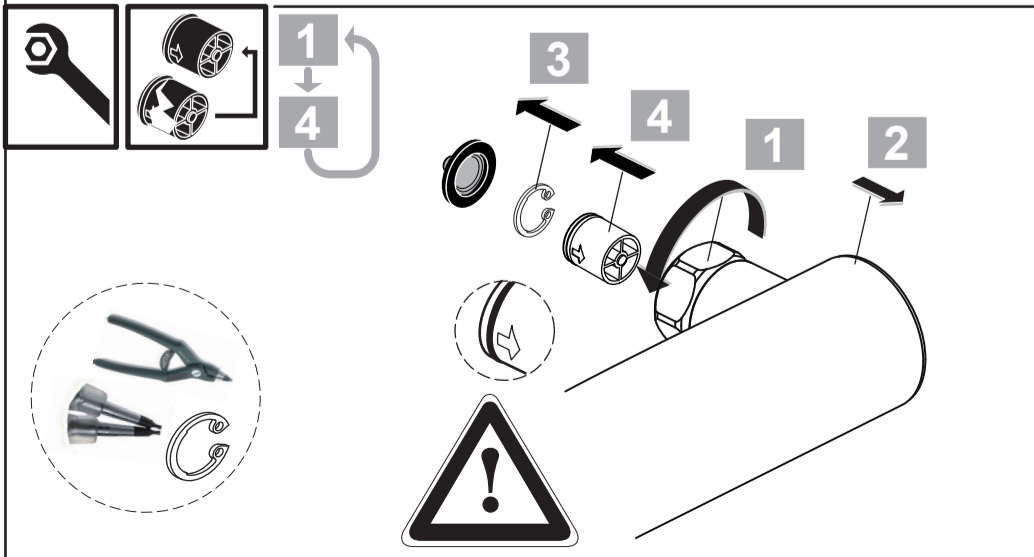

P bar	T °C	MAX. 10 0,5	5 1	Q (3 bar) l/min		
		MAX. 80	65 55		22	20