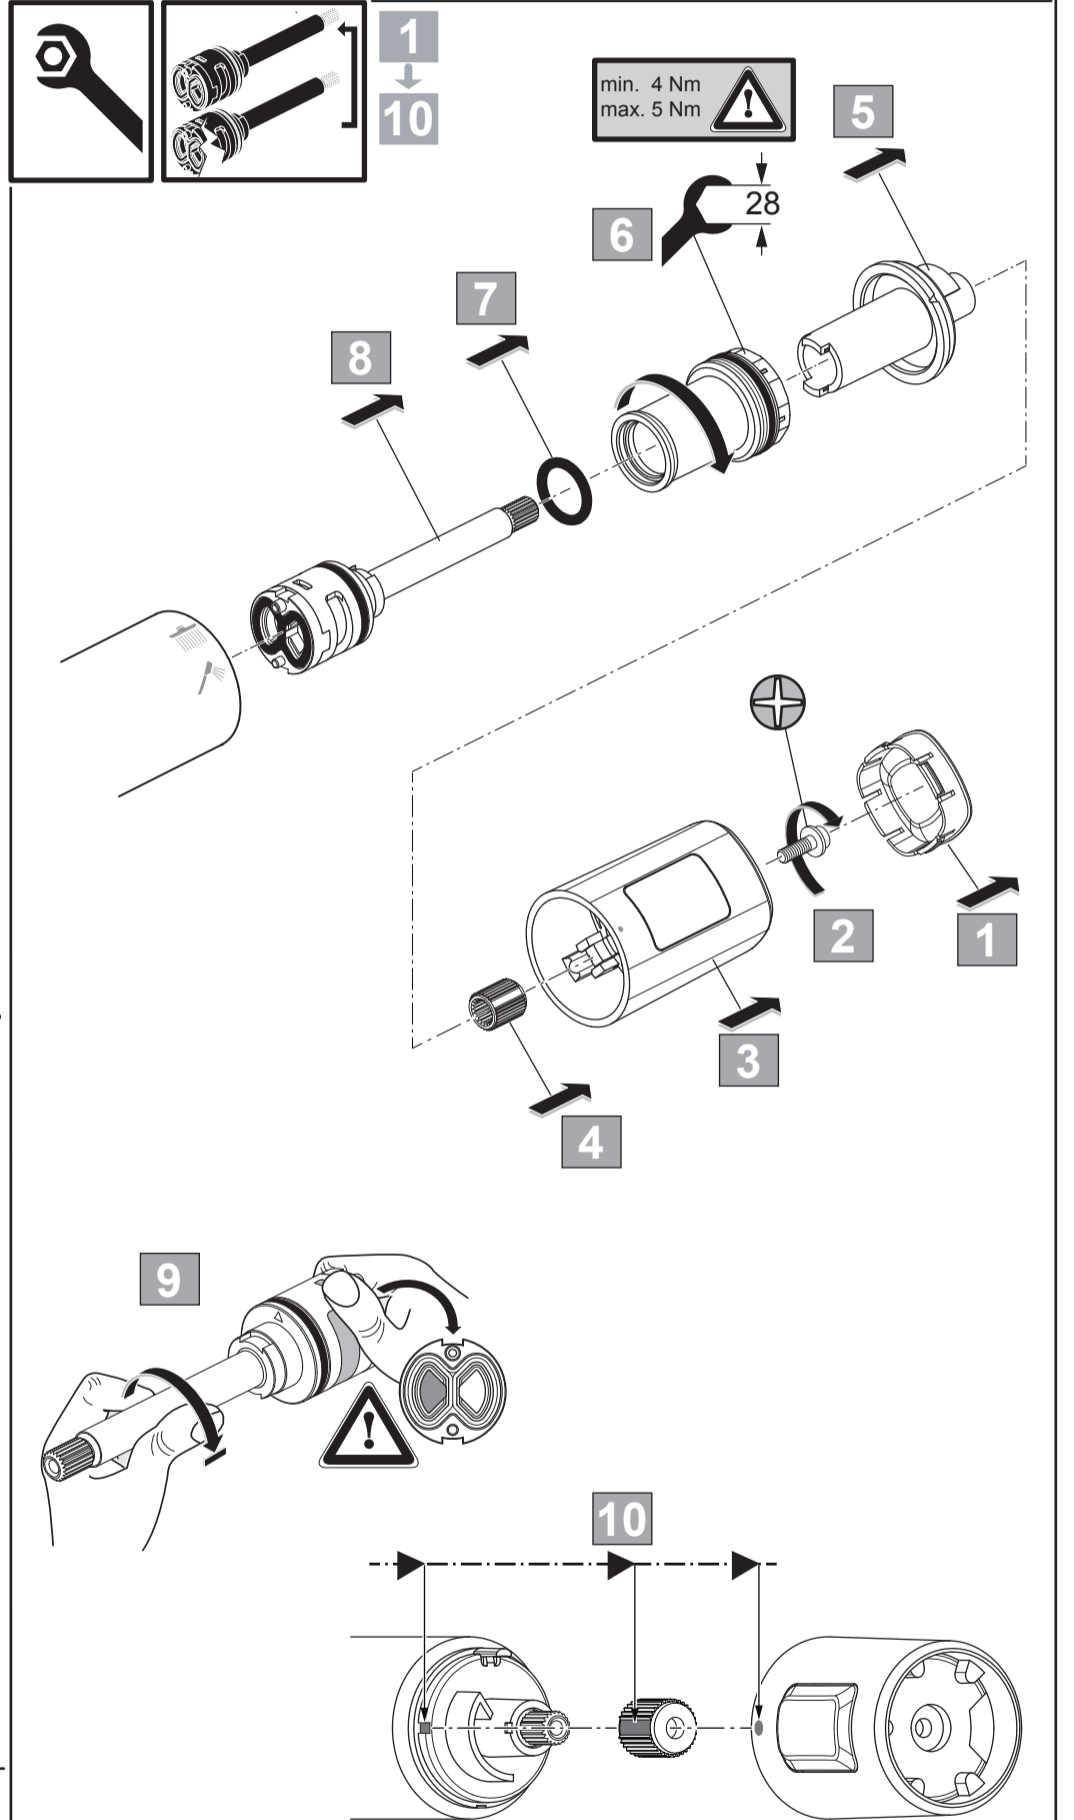

P bar	T °C	MAX. 10 0,5	5 1	Q (3 bar) l/min		
		MAX. 80	65 55		22	20