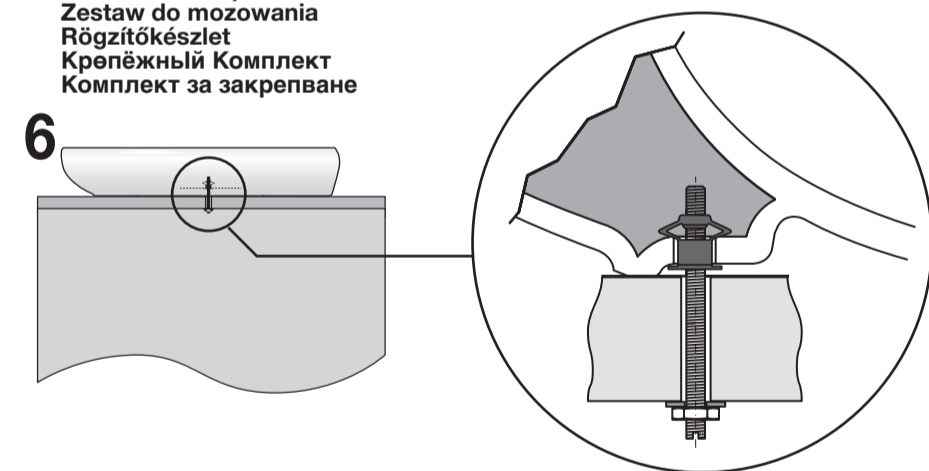

LAUFEN

Laufen Bathrooms AG
Wahlenstrasse 46
CH-4242 Laufen, Switzerland
www.laufen.com

DE/FR/IT/EN/ES/NL/CS/LT/PL/HU/RU/BG

23/08/18 8.9397.6.000.000.1 KRA