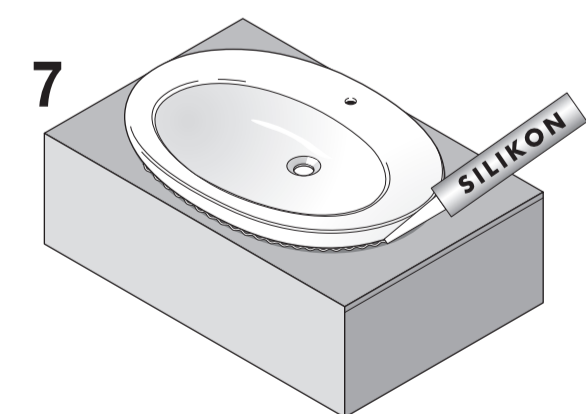

LAUFEN

Laufen Bathrooms AG
Wahlenstrasse 46
CH-4242 Laufen, Switzerland
www.laufen.com

DE/FR/IT/EN/ES/NL/CS/LT/PL/HU/RU/BG

23/08/18 8.9397.6.000.000.1 KRA