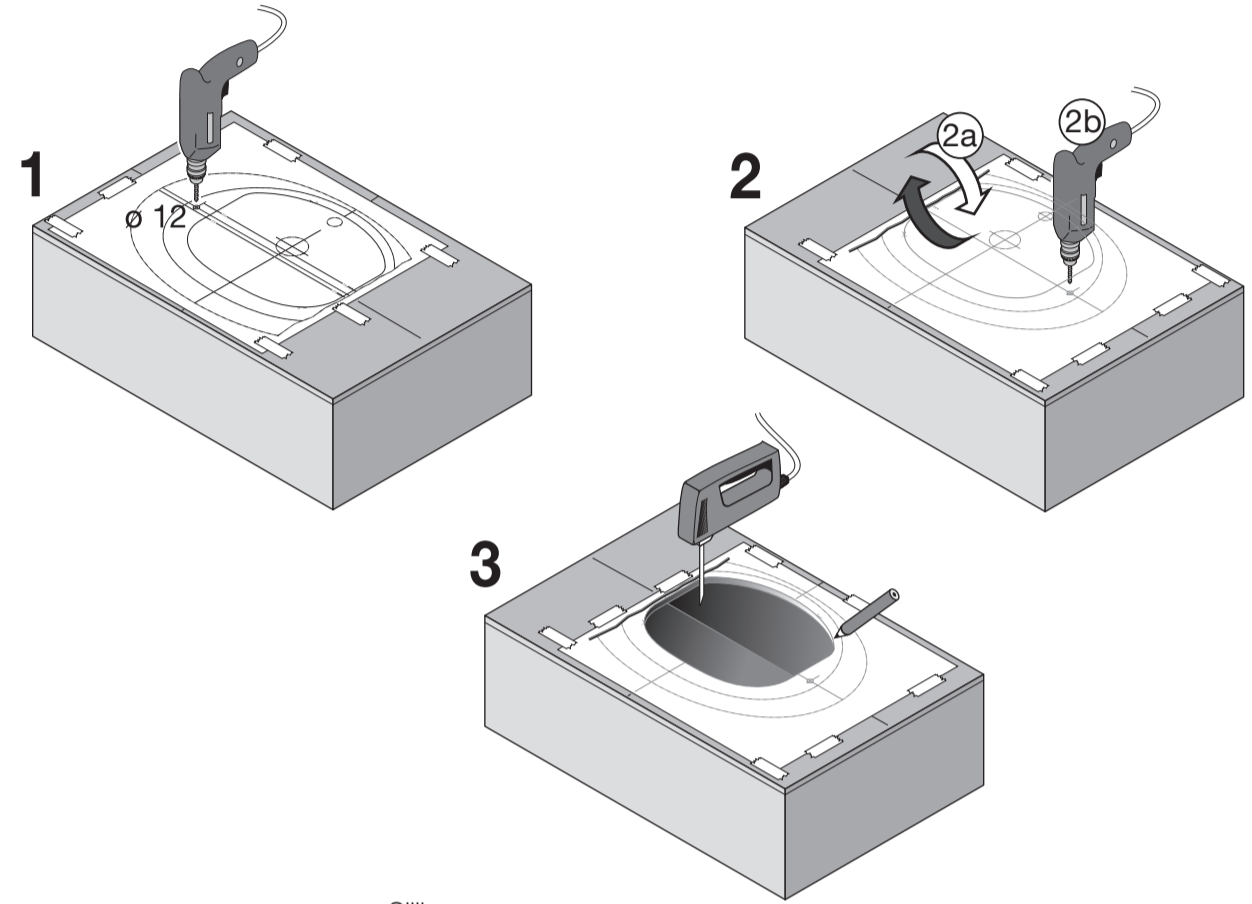

LAUFEN

ALESSI One

8.1897.2
Waschtisch-Schale
Vasque pour table de toilette
Bacino
Washbasin in bowl
Lavabo de sobreencimera
Waskom
Umyvadlová misa
Praustuvas – dubuo
Umywalka nabladowa
Mosdótá
Раковина-чаша
Стоящ умивалник

8.9397.6
Schablone
Gabarit
Sagoma
Template
Plantilla
Sjabloon
Šablona
Šablonas
Szablon
Sablon
Лекало
Шаблон

8.9194.0
Befestigungsset
Kit de montage
Set di montaggio
Mounting set
Montageset
Kit de montaj
Montážní příslušenství
Tvirtinimo komplektas
Zestaw do mozowania
Rögzítőkészlet
Крепёжный Комплект
Комплект за закрепване