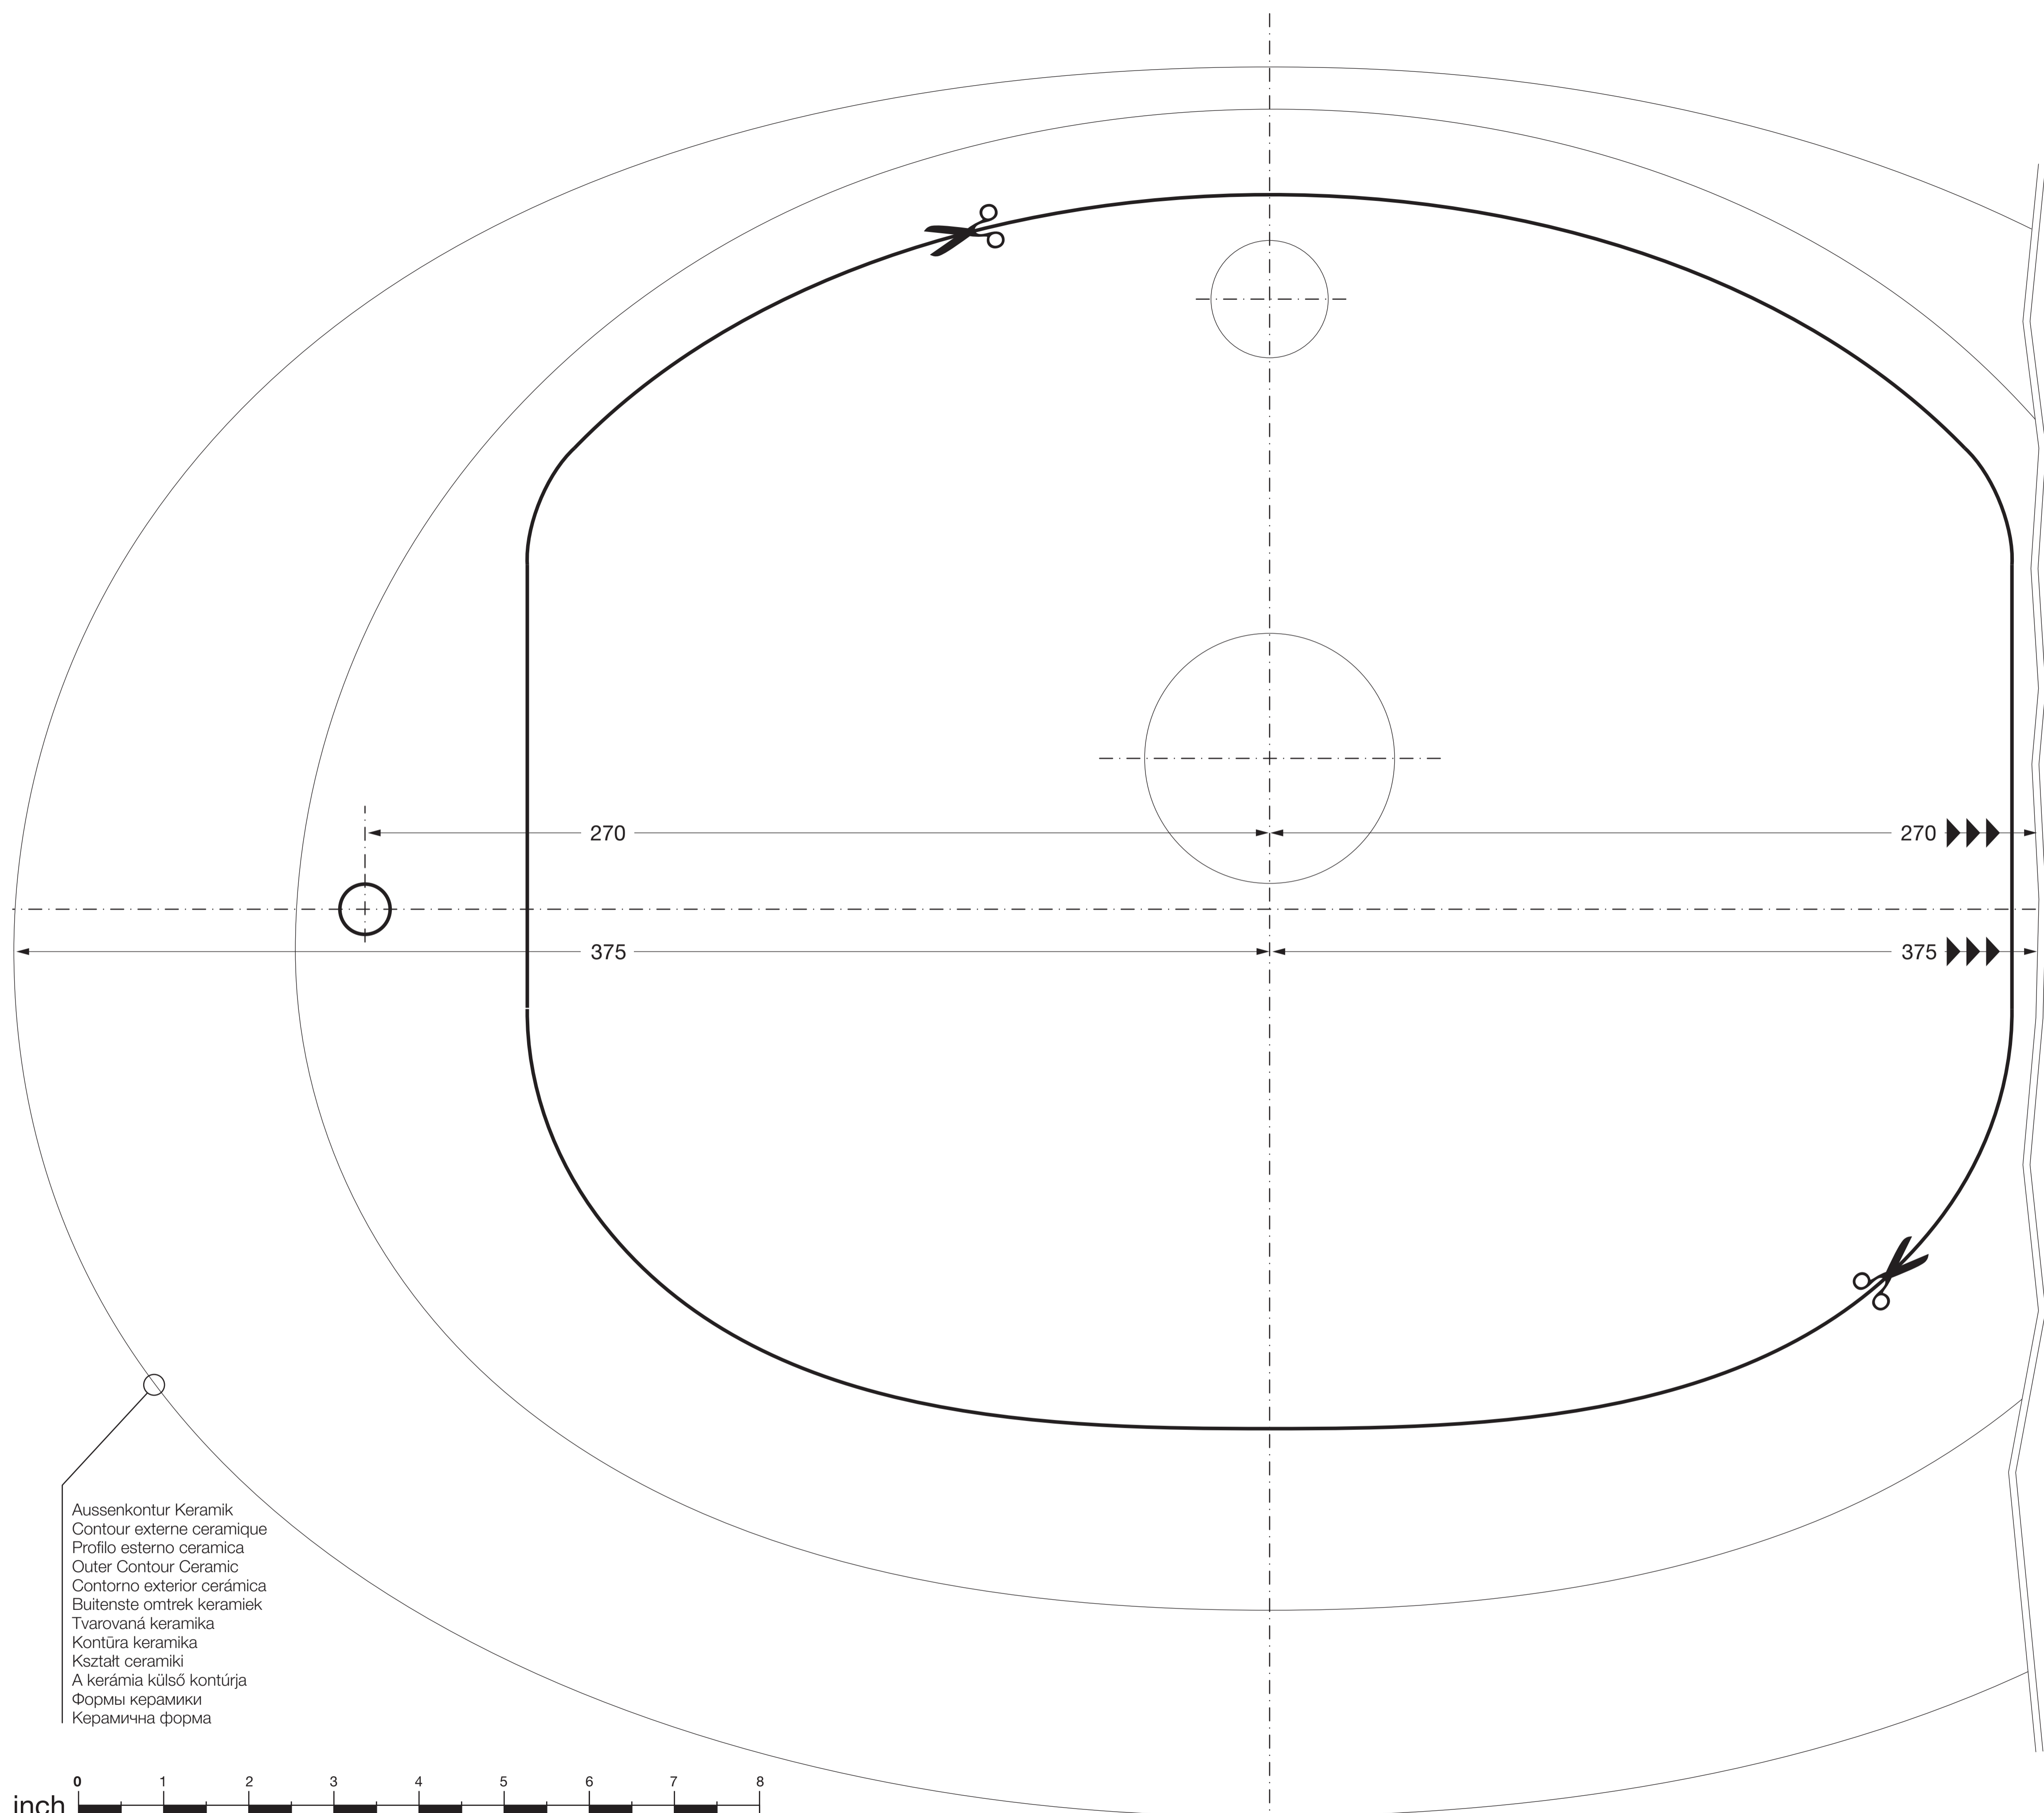

LAUFEN

ALESSI One

8.1897.2
 Waschtisch-Schale
 Vasque pour table de toilette
 Bacino
 Washbasin in bowl
 Lavabo de sobreencimera
 Waskom
 Umyvadlová misa
 Praustuvas – dubuo
 Umywalka nabladowa
 Mosdótá
 Раковина-чаша
 Стоящ умивалник

LAUFEN

Laufen Bathrooms AG
 Wahlenstrasse 46
 CH-4242 Laufen, Switzerland
 www.laufen.com

DE/FR/IT/EN/ES/NL/CS/LT/PL/HU/RU/BG

23/08/18 8.9397.6.000.000.1 KRA

Aussenkontur Keramik
 Contour externe ceramique
 Profilo esterno ceramica
 Outer Contour Ceramic
 Contorno exterior cerámica
 Buitenste omtrek keramiek
 Tvarovaná keramika
 Kontúra keramika
 Kształt ceramiki
 A kerámia külső kontúrja
 Формы керамики
 Керамична форма