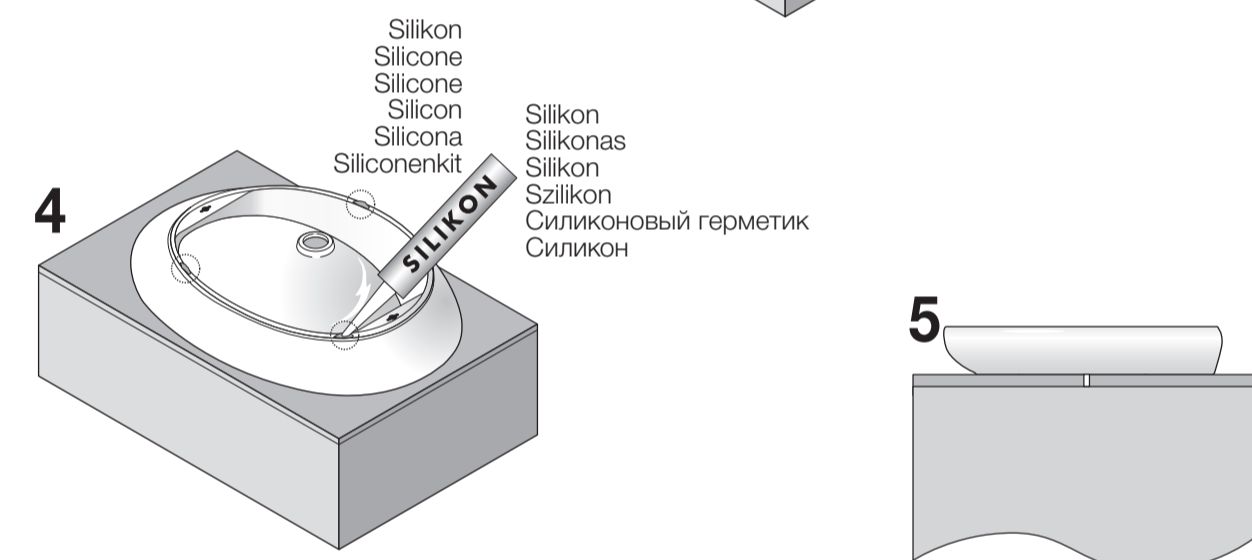

LAUFEN

ALESSI One

8.1897.2
Waschtisch-Schale
Vasque pour table de toilette
Bacino
Washbasin in bowl
Lavabo de sobreencimera
Waskom
Umyvadlová misa
Praustuvas – dubuo
Umywalka nabladowa
Mosdótá
Раковина-чаша
Стоящ умивалник

8.9397.6
Schablone
Gabarit
Sagoma
Template
Plantilla
Sjabloon
Šablona
Šablonas
Szablon
Sablon
Лекало
Шаблон

8.9194.0
Befestigungsset
Kit de montage
Set di montaggio
Mounting set
Montageset
Kit de montaj
Montážní příslušenství
Tvirtinimo komplektas
Zestaw do mozowania
Rögzítőkészlet
Крепёжный Комплект
Комплект за закрепване