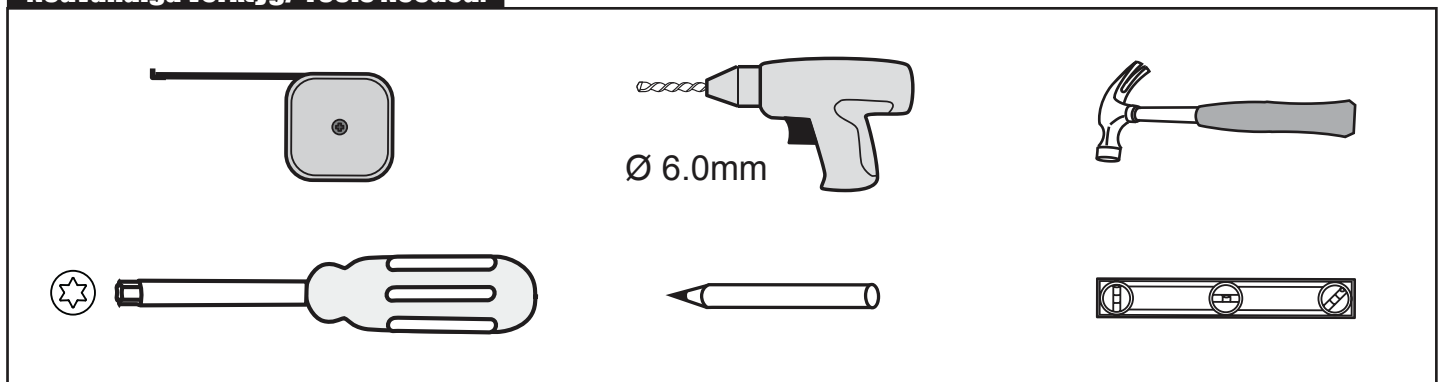

Komma igång/ Getting started:

CE EN14428	Den här produkten uppfyller standarden EN14428 This product fulfils the EN14428 standard		Vi rekommenderar skyddsglasögon vid montering Goggles are recommended to protect the eyes
CE EN12150	Allt glas i produkten är härdat säkerhetsglas All glass used are tempered security glass		Varning: Hantera alltid glas med försiktighet! Skydda alltid kanter och hörn på glaset vid montering Caution: Always Handle Glass With Care! Always protect the edges and corners of the glass when assembling.
	Vi rekommenderar 2 personer vid montering av den här duschväggen 2 people are recommended to assemble this shower enclosure		Vi rekommenderar handskar för att få bättre grepp om glaset Gloves are recommended to prevent slippery on glass

Nödvändiga verktyg/ Tools Needed: