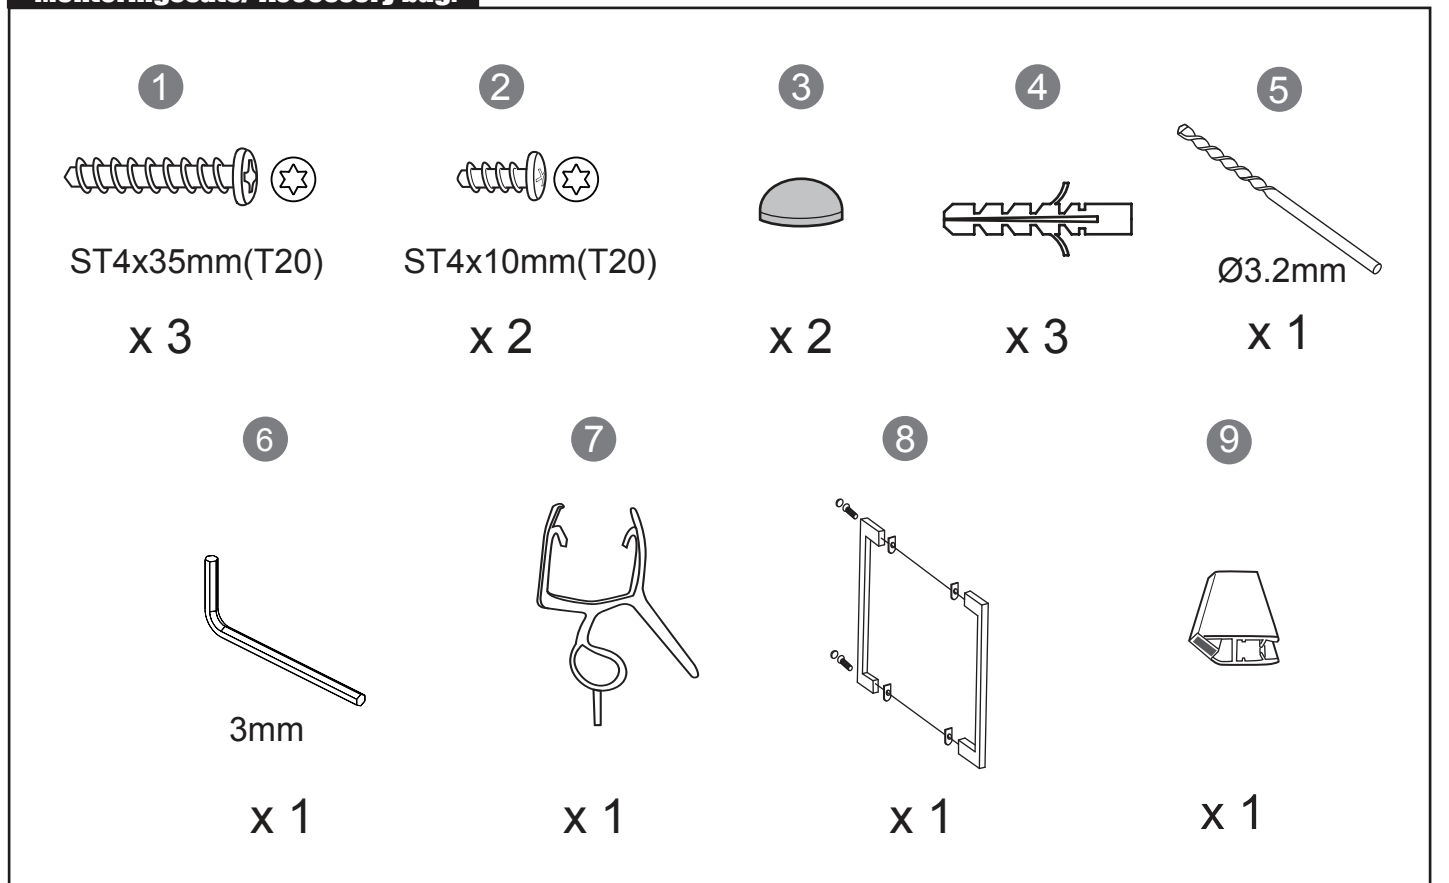

NORO®

FIX TREND BV

Komma igång/ Getting started:

 <p>CE EN14428</p>	<p>Den här produkten uppfyller standarden EN14428 This product fulfils the EN14428 standard</p>		<p>Vi rekommenderar skyddsglasögon vid montering Goggles are recommended to protect the eyes</p>
 <p>CE EN12150</p>	<p>Allt glas i produkten är härdat säkerhetsglas All glass used are tempered security glass</p>		<p>Varning: Hantera alltid glas med försiktighet! Skydda alltid kanter och hörn på glaset vid montering Caution: Always Handle Glass With Care! Always protect the edges and corners of the glass when assembling.</p>
	<p>Vi rekommenderar 2 personer vid montering av den här duschväggen 2 people are recommended to assemble this shower enclosure</p>		<p>Vi rekommenderar handskar för att få bättre grepp om glaset Gloves are recommended to prevent slippery on glass</p>

Nödvändiga verktyg/ Tools Needed:

Monteringsats/ Accessory bag:

Exploded View:

Drawing Nr.	Art Nr.	Description	Unit
1	9196-Q	ST4x35mm screw	pc
2		ST4x10mm screw	pc
3		Screw cover	pc
4		Plastic plugs	pc
5		3.2 drill bit	pc
6		M6 nut screw	pc
7		Allen key for M6 nut screw	pc
8	9196-S	Golvlist för Fix Trend C, st	set
9	9149-C	Zinc Alloy Handle for Fix-Trend R/C showers	set
10	9149-E	Magnetlist 1500mm 5mm FIX Trend BV	set
11	9140-T	Väggprofil Ice BV	pc
12	9196-T	Gångjärnssats FIX Trend 2017-	set
13	2019	FIX Trend BV 80, transp.	pc
	2020	FIX Trend BV 80, Vallmo	pc