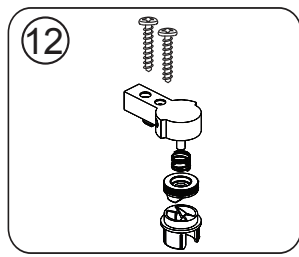

NORO®

FIX TREND BV

Komma igång/ Getting started:

 <p>CE EN14428</p>	<p>Den här produkten uppfyller standarden EN14428 This product fulfils the EN14428 standard</p>		<p>Vi rekommenderar skyddsglasögon vid montering Goggles are recommended to protect the eyes</p>
 <p>CE EN12150</p>	<p>Allt glas i produkten är härdat säkerhetsglas All glass used are tempered security glass</p>		<p>Varning: Hantera alltid glas med försiktighet! Skydda alltid kanter och hörn på glaset vid montering Caution: Always Handle Glass With Care! Always protect the edges and corners of the glass when assembling.</p>
	<p>Vi rekommenderar 2 personer vid montering av den här duschväggen 2 people are recommended to assemble this shower enclosure</p>		<p>Vi rekommenderar handskar för att få bättre grepp om glaset Gloves are recommended to prevent slippery on glass</p>

Nödvändiga verktyg/ Tools Needed:

Monteringsats/ Accessory bag:

Exploded View:

Drawing Nr.	Art Nr.	Description	Unit
1	9196-Q	ST4x35mm screw	pc
2		ST4x10mm screw	pc
3		Screw cover	pc
4		Plastic plugs	pc
5		3.2 drill bit	pc
6		M6 nut screw	pc
7		Allen key for M6 nut screw	pc
8	9196-S	Golvlist för Fix Trend C, st	set
9	9149-C	Zinc Alloy Handle for Fix-Trend R/C showers	set
10	9149-E	Magnetlist 1500mm 5mm FIX Trend BV	set
11	9140-T	Väggprofil Ice BV	pc
12	9196-T	Gångjärnssats FIX Trend 2017-	set
13	2019	FIX Trend BV 80, transp.	pc
	2020	FIX Trend BV 80, Vallmo	pc