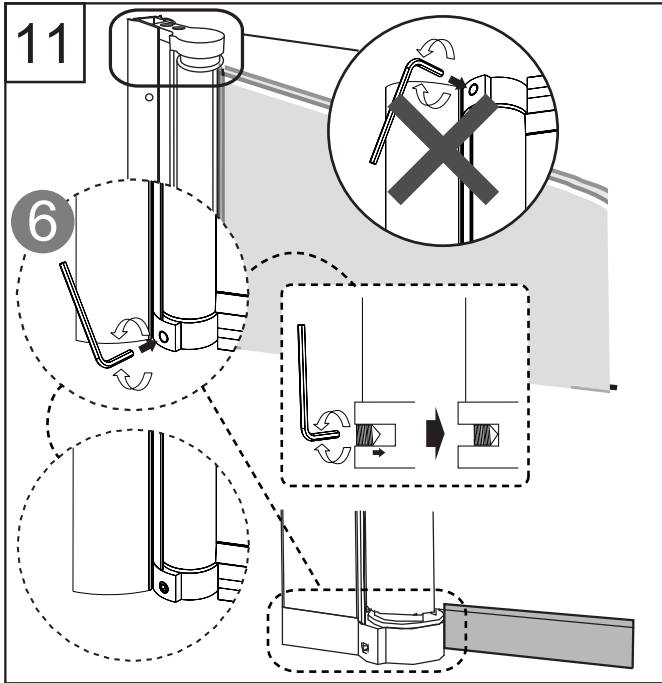

FIX TREND BV

035 166430 **SE**
info@noro.se

020 7435740 **FI**
info@norokylpyhuone.fi

216 28860 **NO**
info@noro.se

702 52822 **DK**
www.noro.dk

Ver.001