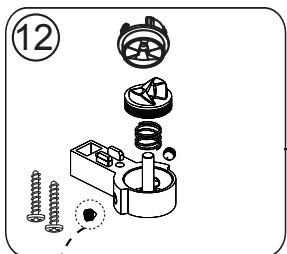

NORO®

FIX TREND BV

Komma igång/ Getting started:

 <p>CE EN14428</p>	<p>Den här produkten uppfyller standarden EN14428 This product fulfils the EN14428 standard</p>		<p>Vi rekommenderar skyddsglasögon vid montering Goggles are recommended to protect the eyes</p>
 <p>CE EN12150</p>	<p>Allt glas i produkten är härdat säkerhetsglas All glass used are tempered security glass</p>		<p>Varning: Hantera alltid glas med försiktighet! Skydda alltid kanter och hörn på glaset vid montering Caution: Always Handle Glass With Care! Always protect the edges and corners of the glass when assembling.</p>
	<p>Vi rekommenderar 2 personer vid montering av den här duschväggen 2 people are recommended to assemble this shower enclosure</p>		<p>Vi rekommenderar handskar för att få bättre grepp om glaset Gloves are recommended to prevent slippery on glass</p>

Nödvändiga verktyg/ Tools Needed:

Monteringsats/ Accessory bag:

Exploded View:

Drawing Nr.	Art Nr.	Description	Unit
1	9196-Q	ST4x35mm screw	pc
2		ST4x10mm screw	pc
3		Screw cover	pc
4		Plastic plugs	pc
5		3.2 drill bit	pc
6		M6 nut screw	pc
7		Allen key for M6 nut screw	pc
8	9196-S	Golvlist för Fix Trend C, st	set
9	9149-C	Zinc Alloy Handle for Fix-Trend R/C showers	set
10	9149-E	Magnetlist 1500mm 5mm FIX Trend BV	set
11	9140-T	Väggprofil Ice BV	pc
12	9196-T	Gångjärnssats FIX Trend 2017-	set
13	2019	FIX Trend BV 80, transp.	pc
	2020	FIX Trend BV 80, Vallmo	pc