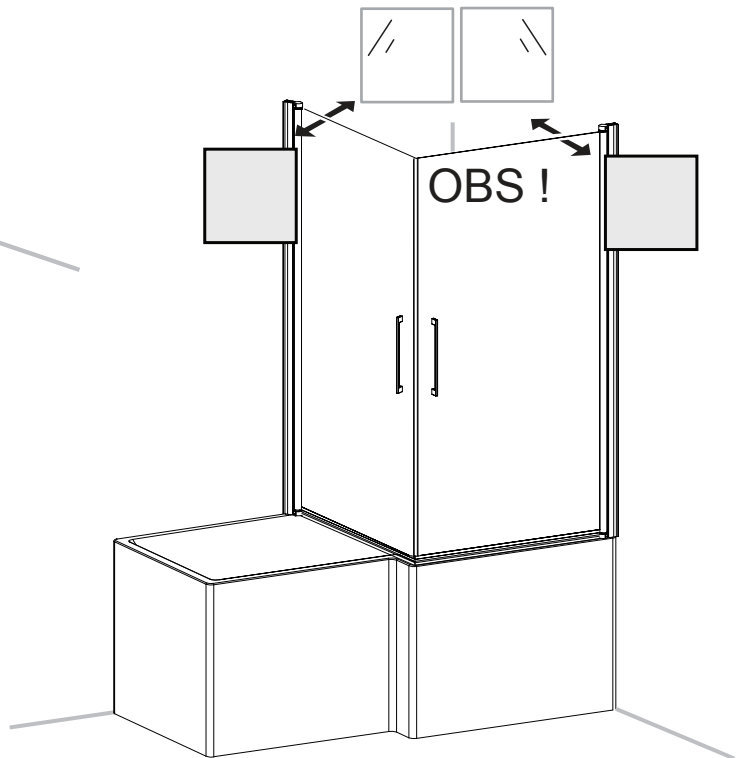

För Vallmo Glas
For Vallmo Glass