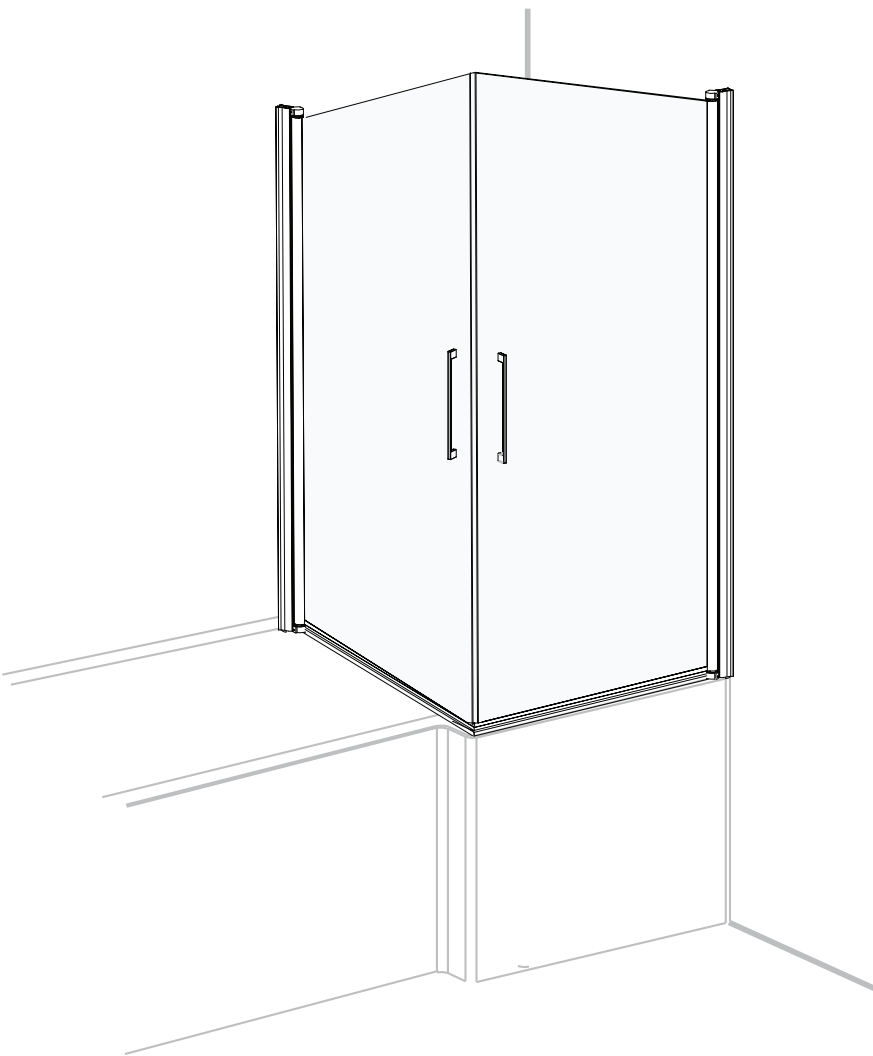

NORO®

FIX TREND BV

Komma igång/ Getting started:

 <p>CE EN14428</p>	<p>Den här produkten uppfyller standarden EN14428 This product fulfils the EN14428 standard</p>		<p>Vi rekommenderar skyddsglasögon vid montering Goggles are recommended to protect the eyes</p>
 <p>CE EN12150</p>	<p>Allt glas i produkten är härdat säkerhetsglas All glass used are tempered security glass</p>		<p>Varning: Hantera alltid glas med försiktighet! Skydda alltid kanter och hörn på glaset vid montering Caution: Always Handle Glass With Care! Always protect the edges and corners of the glass when assembling.</p>
	<p>Vi rekommenderar 2 personer vid montering av den här duschväggen 2 people are recommended to assemble this shower enclosure</p>		<p>Vi rekommenderar handskar för att få bättre grepp om glaset Gloves are recommended to prevent slippery on glass</p>

Nödvändiga verktyg/ Tools Needed:

Monteringsats/ Accessory bag:

Exploded View:

Drawing Nr.	Art Nr.	Description	Unit
1	9196-Q	ST4x35mm screw	pc
2		ST4x10mm screw	pc
3		Screw cover	pc
4		Plastic plugs	pc
5		3.2 drill bit	pc
6		M6 nut screw	pc
7		Allen key for M6 nut screw	pc
8	9196-S	Golvlist för Fix Trend C, st	set
9	9149-C	Zinc Alloy Handle for Fix-Trend R/C showers	set
10	9149-E	Magnetlist 1500mm 5mm FIX Trend BV	set
11	9140-T	Väggprofil Ice BV	pc
12	9196-T	Gångjärnssats FIX Trend 2017-	set
13	2019	FIX Trend BV 80, transp.	pc
	2020	FIX Trend BV 80, Vallmo	pc