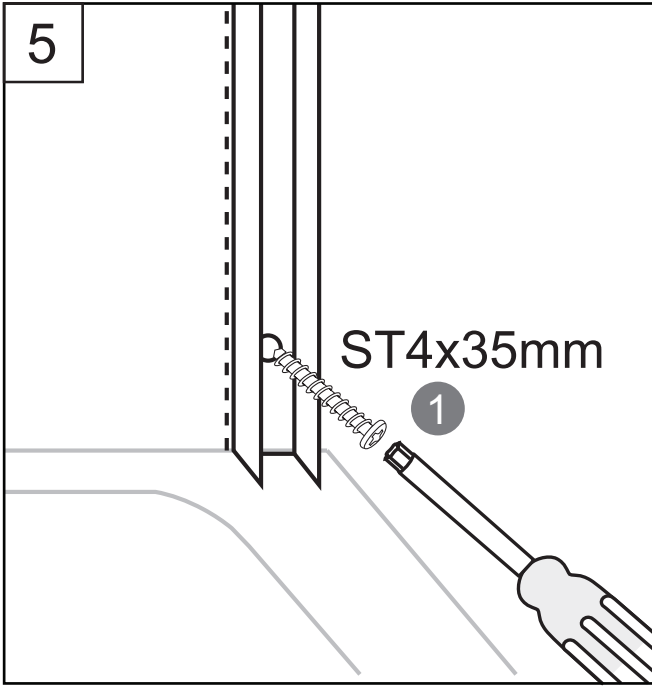

För Vallmo Glas
For Vallmo Glass