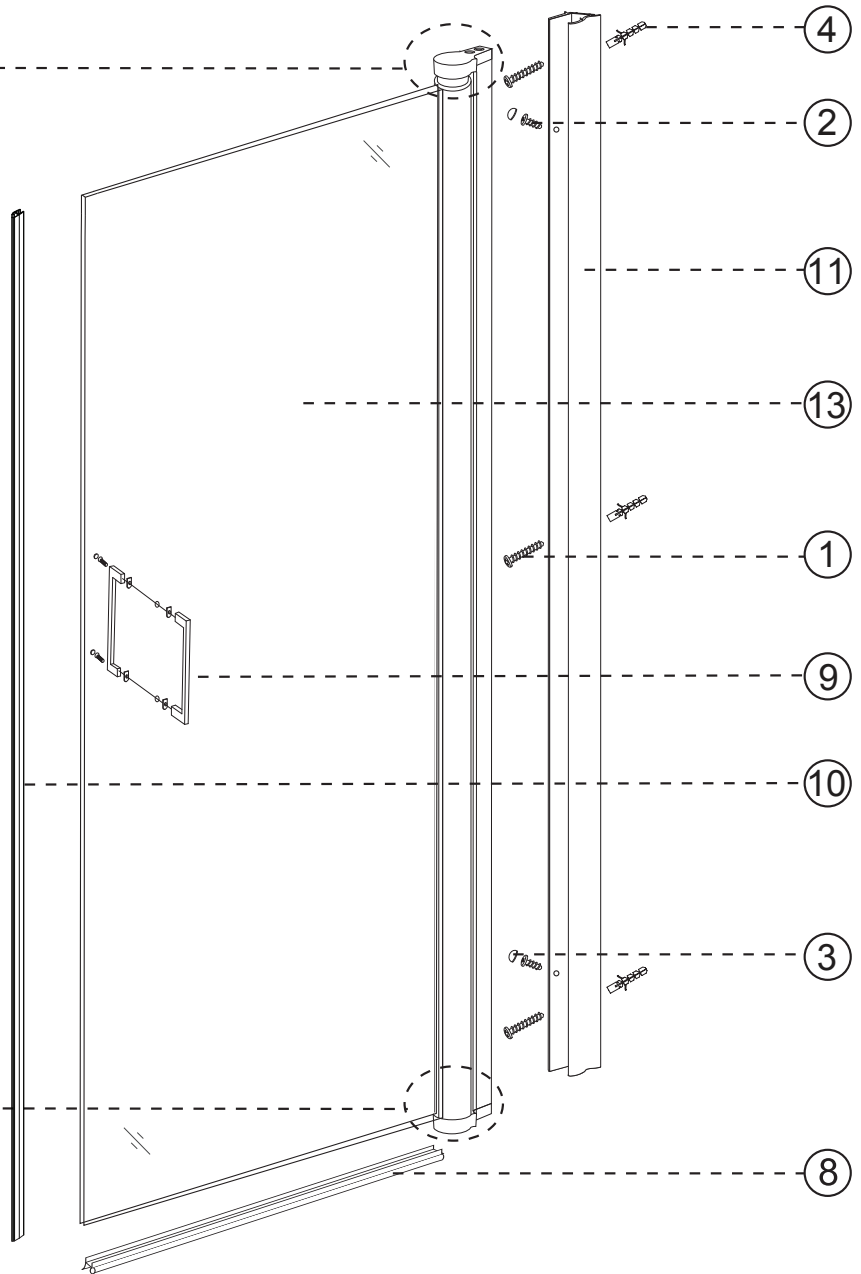

NORO®

FIX TREND BV

Komma igång/ Getting started:

 <p>CE EN14428</p>	<p>Den här produkten uppfyller standarden EN14428 This product fulfils the EN14428 standard</p>		<p>Vi rekommenderar skyddsglasögon vid montering Goggles are recommended to protect the eyes</p>
 <p>CE EN12150</p>	<p>Allt glas i produkten är härdat säkerhetsglas All glass used are tempered security glass</p>		<p>Varning: Hantera alltid glas med försiktighet! Skydda alltid kanter och hörn på glaset vid montering Caution: Always Handle Glass With Care! Always protect the edges and corners of the glass when assembling.</p>
	<p>Vi rekommenderar 2 personer vid montering av den här duschväggen 2 people are recommended to assemble this shower enclosure</p>		<p>Vi rekommenderar handskar för att få bättre grepp om glaset Gloves are recommended to prevent slippery on glass</p>

Nödvändiga verktyg/ Tools Needed:

Monteringsats/ Accessory bag:

Exploded View:

Drawing Nr.	Art Nr.	Description	Unit
1	9196-Q	ST4x35mm screw	pc
2		ST4x10mm screw	pc
3		Screw cover	pc
4		Plastic plugs	pc
5		3.2 drill bit	pc
6		M6 nut screw	pc
7		Allen key for M6 nut screw	pc
8	9196-S	Golvlist för Fix Trend C, st	set
9	9149-C	Zinc Alloy Handle for Fix-Trend R/C showers	set
10	9149-E	Magnetlist 1500mm 5mm FIX Trend BV	set
11	9140-T	Väggprofil Ice BV	pc
12	9196-T	Gångjärnssats FIX Trend 2017-	set
13	2019	FIX Trend BV 80, transp.	pc
	2020	FIX Trend BV 80, Vallmo	pc