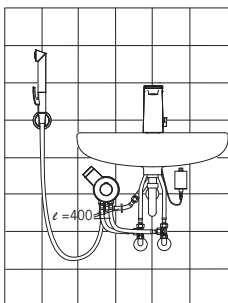

static.oras.com/8712F