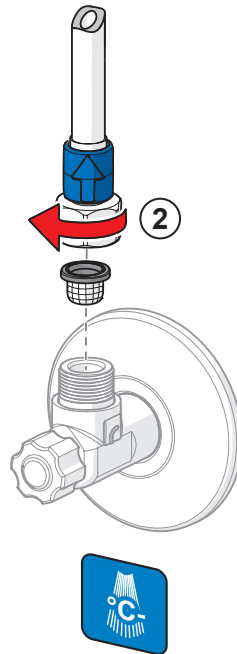

19

① ②

② 8710F