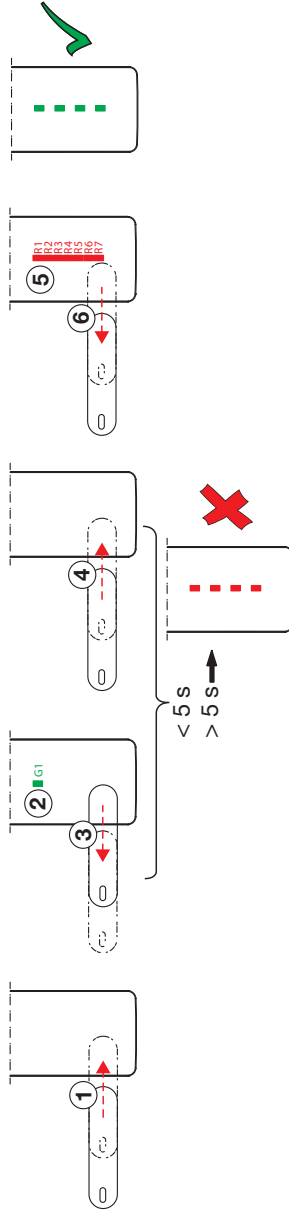

① ... ④

**2** 8712F

①

③ 8712F

①

② ... ④  
⑥ ... ⑨

④ ... ⑥  
⑧

**4 8712F**

**1** **ON / OFF**

**6 s**  
**automatic off**

**2** **~1 s**

**ON ~1 min**

**3** **8712F**

**ON** **max. 2 min**  
**automatic off** **OFF**

- 1) Short lights OFF
- 2) Short lights ON
- 3) Factory settings

Factory default	1 x	2 x	3 x	4 x	5 x	6 x	7 x	8 x
Max short flow (sec)	1 x	6	8	10	15	20	30	60
Max long flow (sec)	2 x	30	45	90	120	240	300	600
Automatic flush (h)	3 x	0	12	24	48	72	-	-
Automatic flush (sec)	4 x	10	30	60	120	180	240	300
Operation mode	5 x	OFF <sup>1)</sup>	ON <sup>2)</sup>	FS <sup>3)</sup>	-	-	-	-

### Example 1: Max short flow 6 s → 30 s