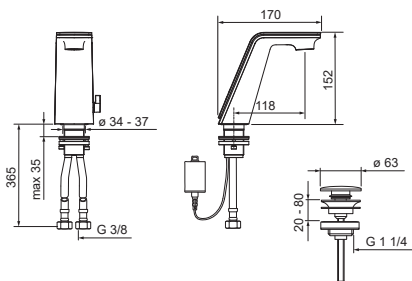

## 8710F

I (ISO 3822)  
 EN 15091  
 100 - 1000 kPa  
 0.07 l/s (300 kPa w/Controller)  
 200 kPa (0.1 l/s)  
 max. +70°C

IP 44  
 Lithium 2CR5 6 V

CE (EMC 2004/108/EY)

VTT-RTH-00006-16

1596 KIWA Sverige 1913