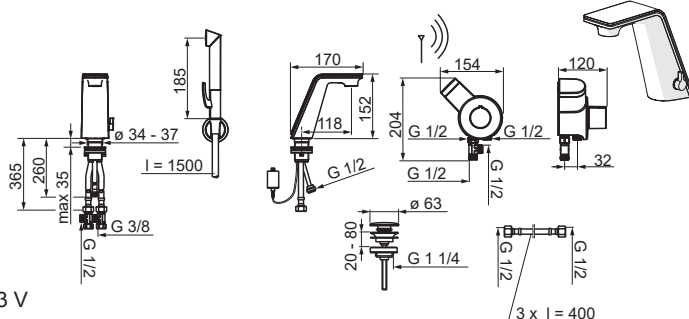

8712F

I (ISO 3822)
EN 15091
100 - 1000 kPa
0.07 l/s (300 kPa w/Controller)
200 kPa (0.1 l/s)
max. +70°C

IP 44
Lithium 2CR5 6 V,
AA 1.5 V Lithium x 2, CR 2450 3 V

CE (EMC 2004/108/EY)

VTT-RTH-00006-16

1596 KIWA Sverige 1913