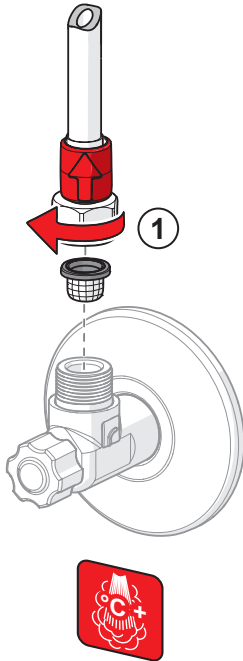

19

① ②

② 8710F