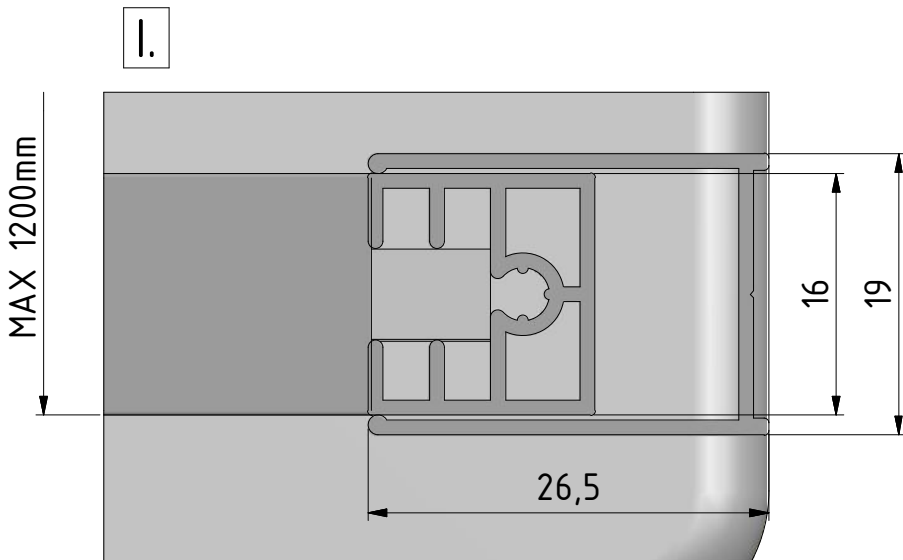

Sanitary Systems

Philly Loft Horizon

Roth

Montageanleitung
Assembling Instruction
Montážní návod

Shower for life

	X (MIN-MAX)
800	780-790
900	880-890
1000	980-990
1200	1180-1190
1400	1380-1390

1. 1x

2. 1x
ND01-3654

3. 6x (M0511)
Ø6

4. 4x (M0811)
Ø3,9x38

10. 2x (M0800)
Ø3,5x45

5. 1x (ND01-3650)
Ø 3,5x20

8. 1x
ND01-3653

6. 1x
M0752

7. 1x
ND01-3651

9. 1x
ND01-3655