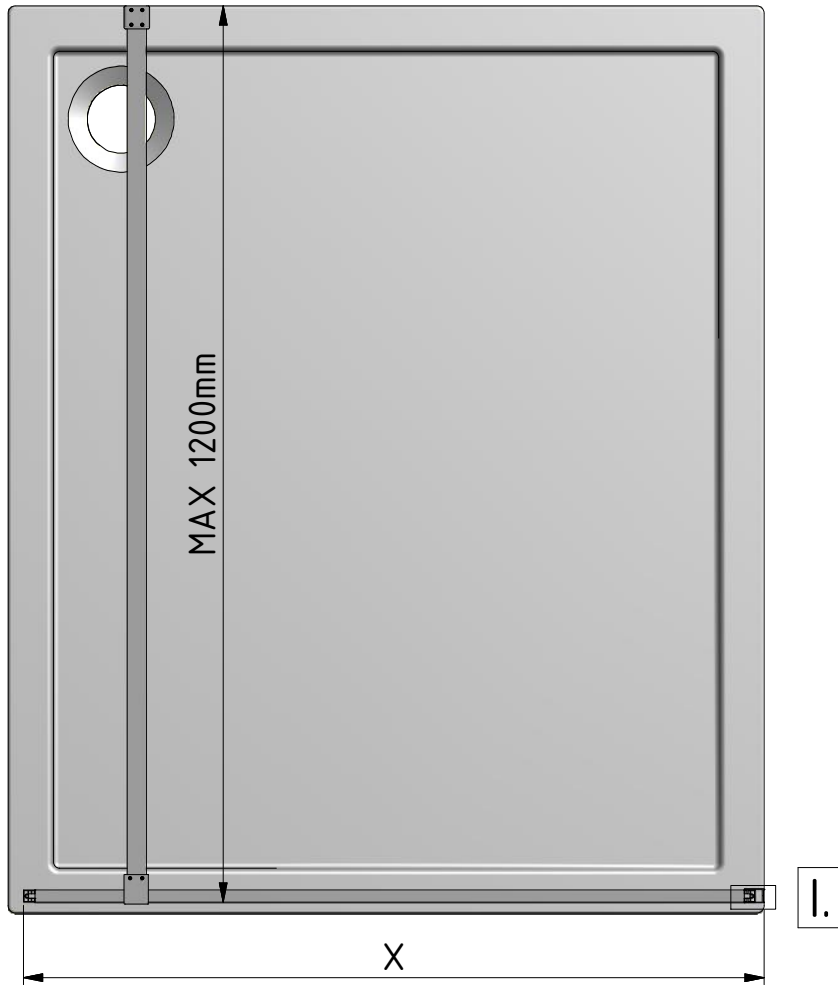

Sanitary Systems

Philly Loft Horizon

Roth

Montageanleitung
Assembling Instruction
Montážní návod

Shower for life

	X (MIN-MAX)
800	780-790
900	880-890
1000	980-990
1200	1180-1190
1400	1380-1390

1. 1x

2. 1x
ND01-3654

3. 6x (M0511)
Ø6

4. 4x (M0811)
Ø3,9x38

10. 2x (M0800)
Ø3,5x45

5. 1x (ND01-3650)
Ø 3,5x20

8. 1x
ND01-3653

6. 1x
M0752

7. 1x
ND01-3651

9. 1x
ND01-3655