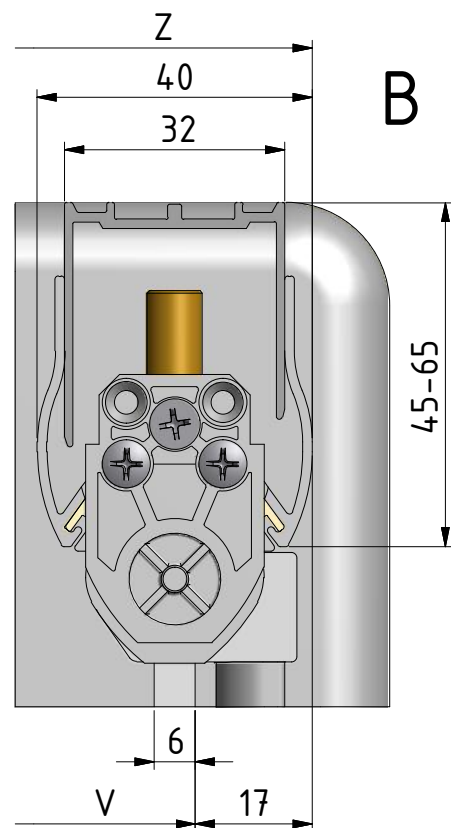

TB+TDO1

TB+TCO1

TB+TD01

	X	Y
700	655-670	675-690
750	705-720	725-740
800	755-770	775-790
900	855-870	875-890
1000	955-970	975-990

TB+TCO1

	TCO1		TB	
	X	Y	V	Z
700	-	-	650-670	667-687
750	-	-	700-720	717-737
800	765-780	785-800	750-770	767-787
900	865-880	885-900	850-870	867-887
1000	965-980	985-1000	950-970	967-987

manual TD01 (TC01)

E

TB LEFT

TB RIGHT

P39		brillant	P2206
		elox	P2208
P40		brillant	ND01-0996-00
		elox	ND01-0996-01

V15	700	brillant+clear glass	brillant+čiré sklo	ND03-0347-00-02
		elox+clear glass	elox+čiré sklo	ND03-0347-01-02
	750	brillant+clear glass	brillant+čiré sklo	ND03-0348-00-02
		elox+clear glass	elox+čiré sklo	ND03-0348-01-02
	800	brillant+clear glass	brillant+čiré sklo	ND03-0349-00-02
		brillant+intima glass left	brillant+intima levé	ND03-0349-00-20-L
		brillant+intima glass right	brillant+intima pravé	ND03-0349-00-20-P
		elox+clear glass	elox+čiré sklo	ND03-0349-01-02
		elox+intima glass left	elox+intima levé	ND03-0349-01-20-L
		elox+intima glass right	elox+intima pravé	ND03-0349-01-20-P
	900	brillant+clear glass	brillant+čiré sklo	ND03-0350-00-02
		brillant+intima glass left	brillant+intima levé	ND03-0350-00-20-L
		brillant+intima glass right	brillant+intima pravé	ND03-0350-00-20-P
		elox+clear glass	elox+čiré sklo	ND03-0350-01-02
		elox+intima glass left	elox+intima levé	ND03-0350-01-20-L
		elox+intima glass right	elox+intima pravé	ND03-0350-01-20-P
	1000	brillant+clear glass	brillant+čiré sklo	ND03-0351-00-02
		brillant+intima glass left	brillant+intima levé	ND03-0351-00-20-L
		brillant+intima glass right	brillant+intima pravé	ND03-0351-00-20-P
		elox+clear glass	elox+čiré sklo	ND03-0351-01-02
		elox+intima glass left	elox+intima levé	ND03-0351-01-20-L
		elox+intima glass right	elox+intima pravé	ND03-0351-01-20-P