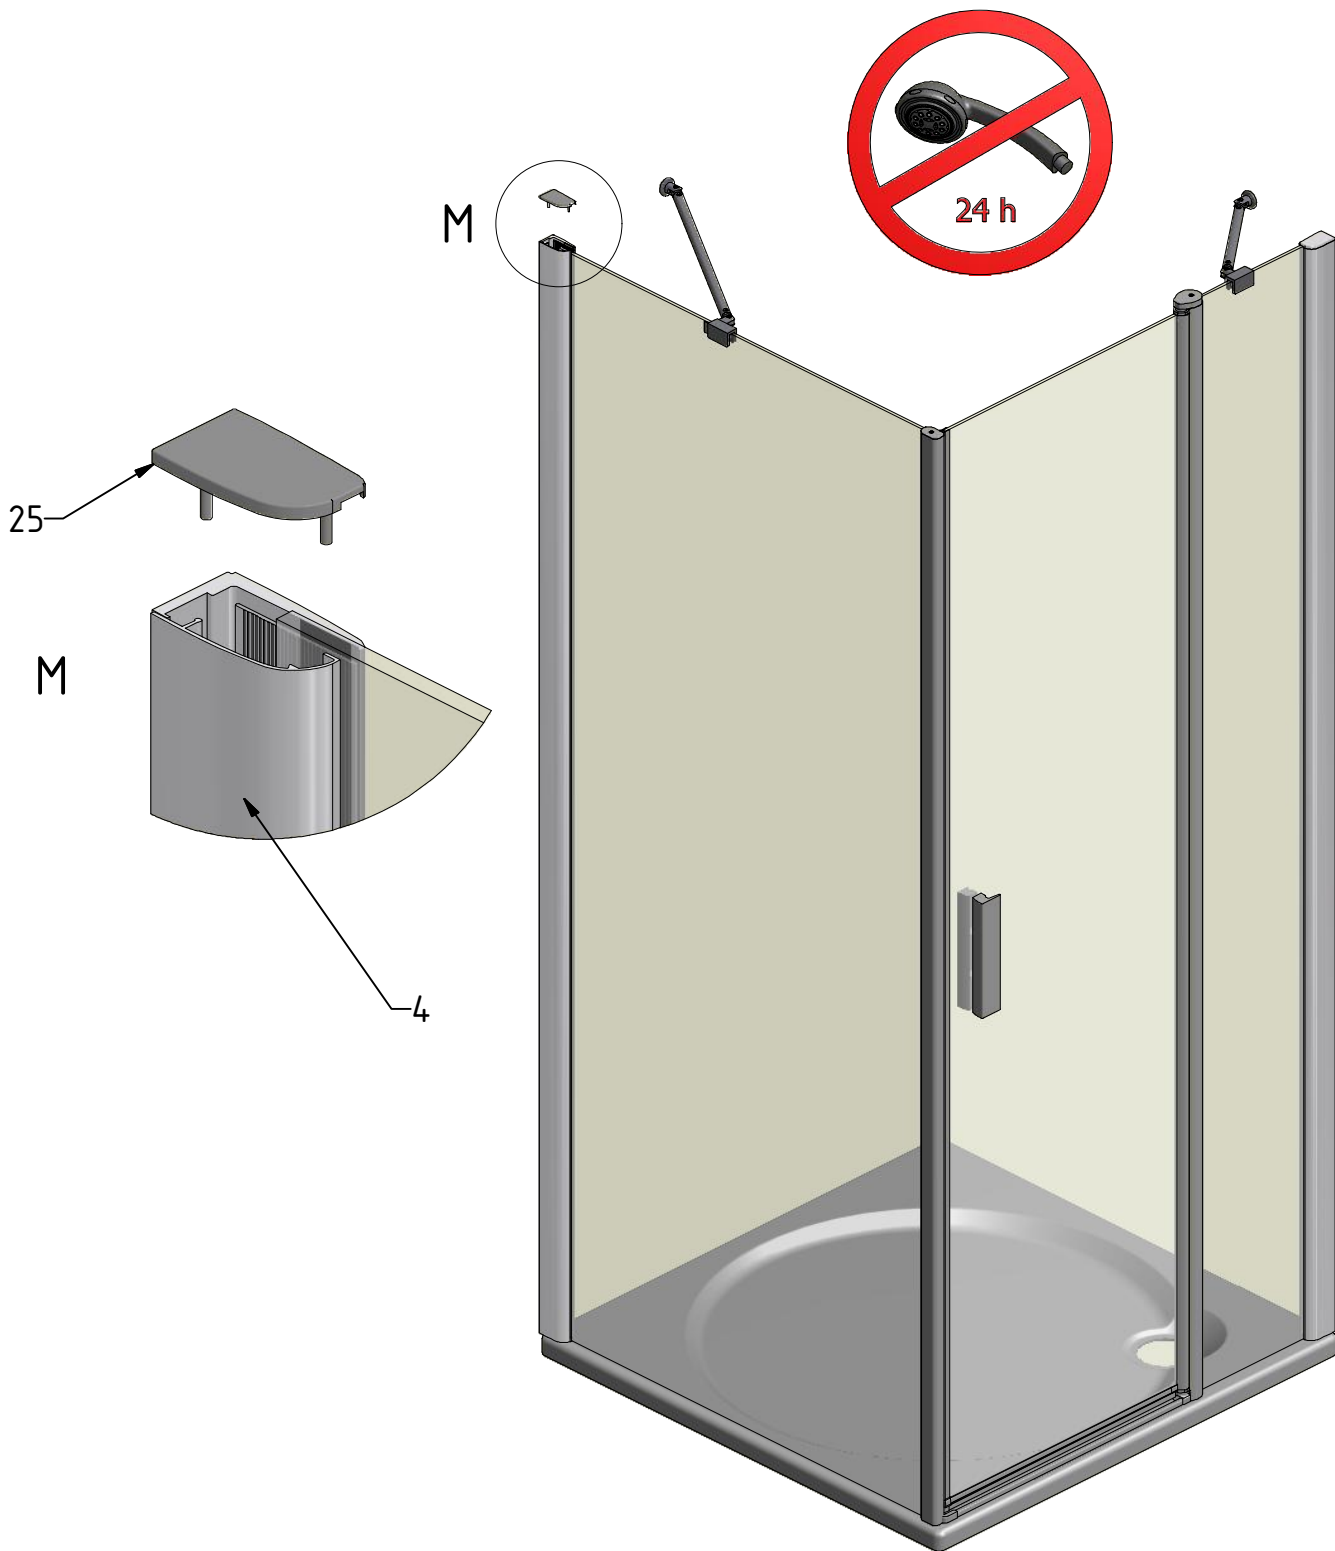

manual TD01 (TC01)

E

TB LEFT

TB RIGHT

P39		brillant	P2206
		elox	P2208
P40		brillant	ND01-0996-00
		elox	ND01-0996-01

V15	700	brillant+clear glass	brillant+čiré sklo	ND03-0347-00-02
		elox+clear glass	elox+čiré sklo	ND03-0347-01-02
	750	brillant+clear glass	brillant+čiré sklo	ND03-0348-00-02
		elox+clear glass	elox+čiré sklo	ND03-0348-01-02
	800	brillant+clear glass	brillant+čiré sklo	ND03-0349-00-02
		brillant+intima glass left	brillant+intima levé	ND03-0349-00-20-L
		brillant+intima glass right	brillant+intima pravé	ND03-0349-00-20-P
		elox+clear glass	elox+čiré sklo	ND03-0349-01-02
		elox+intima glass left	elox+intima levé	ND03-0349-01-20-L
		elox+intima glass right	elox+intima pravé	ND03-0349-01-20-P
	900	brillant+clear glass	brillant+čiré sklo	ND03-0350-00-02
		brillant+intima glass left	brillant+intima levé	ND03-0350-00-20-L
		brillant+intima glass right	brillant+intima pravé	ND03-0350-00-20-P
		elox+clear glass	elox+čiré sklo	ND03-0350-01-02
		elox+intima glass left	elox+intima levé	ND03-0350-01-20-L
		elox+intima glass right	elox+intima pravé	ND03-0350-01-20-P
	1000	brillant+clear glass	brillant+čiré sklo	ND03-0351-00-02
		brillant+intima glass left	brillant+intima levé	ND03-0351-00-20-L
		brillant+intima glass right	brillant+intima pravé	ND03-0351-00-20-P
		elox+clear glass	elox+čiré sklo	ND03-0351-01-02
		elox+intima glass left	elox+intima levé	ND03-0351-01-20-L
		elox+intima glass right	elox+intima pravé	ND03-0351-01-20-P