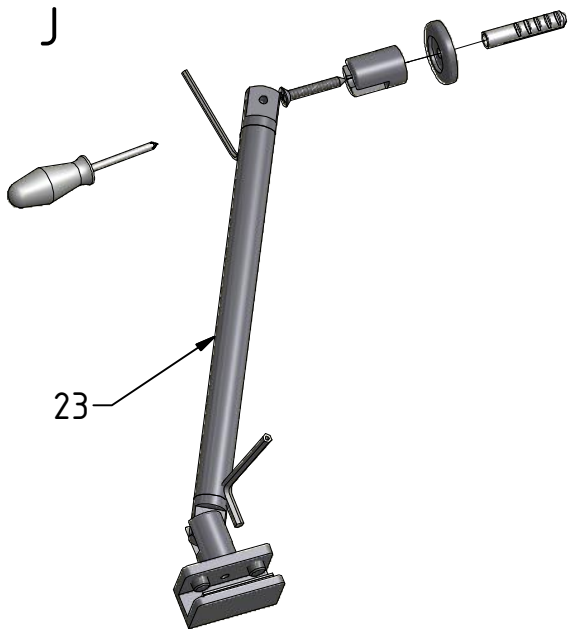

TB+TDO1

TB+TCO1

TB+TD01

	X	Y
700	655-670	675-690
750	705-720	725-740
800	755-770	775-790
900	855-870	875-890
1000	955-970	975-990

TB+TCO1

	TCO1		TB	
	X	Y	V	Z
700	-	-	650-670	667-687
750	-	-	700-720	717-737
800	765-780	785-800	750-770	767-787
900	865-880	885-900	850-870	867-887
1000	965-980	985-1000	950-970	967-987

manual TD01 (TC01)

E

TB LEFT

TB RIGHT

P39		brillant	P2206
		elox	P2208
P40		brillant	ND01-0996-00
		elox	ND01-0996-01

V15	700	brillant+clear glass	brillant+čiré sklo	ND03-0347-00-02
		elox+clear glass	elox+čiré sklo	ND03-0347-01-02
	750	brillant+clear glass	brillant+čiré sklo	ND03-0348-00-02
		elox+clear glass	elox+čiré sklo	ND03-0348-01-02
	800	brillant+clear glass	brillant+čiré sklo	ND03-0349-00-02
		brillant+intima glass left	brillant+intima levé	ND03-0349-00-20-L
		brillant+intima glass right	brillant+intima pravé	ND03-0349-00-20-P
		elox+clear glass	elox+čiré sklo	ND03-0349-01-02
		elox+intima glass left	elox+intima levé	ND03-0349-01-20-L
		elox+intima glass right	elox+intima pravé	ND03-0349-01-20-P
	900	brillant+clear glass	brillant+čiré sklo	ND03-0350-00-02
		brillant+intima glass left	brillant+intima levé	ND03-0350-00-20-L
		brillant+intima glass right	brillant+intima pravé	ND03-0350-00-20-P
		elox+clear glass	elox+čiré sklo	ND03-0350-01-02
		elox+intima glass left	elox+intima levé	ND03-0350-01-20-L
		elox+intima glass right	elox+intima pravé	ND03-0350-01-20-P
	1000	brillant+clear glass	brillant+čiré sklo	ND03-0351-00-02
		brillant+intima glass left	brillant+intima levé	ND03-0351-00-20-L
		brillant+intima glass right	brillant+intima pravé	ND03-0351-00-20-P
		elox+clear glass	elox+čiré sklo	ND03-0351-01-02
		elox+intima glass left	elox+intima levé	ND03-0351-01-20-L
		elox+intima glass right	elox+intima pravé	ND03-0351-01-20-P