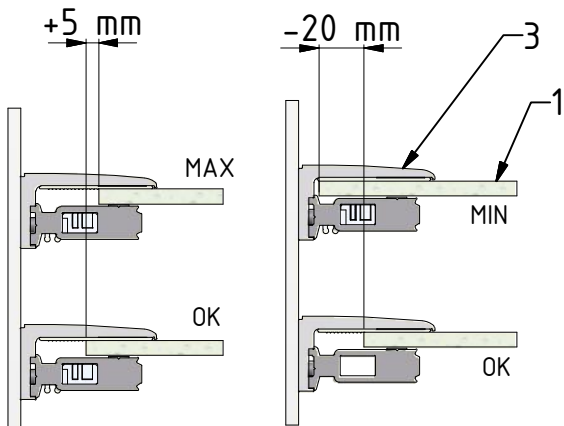

TB+TDO1

TB+TCO1

TB+TD01

	X	Y
700	655-670	675-690
750	705-720	725-740
800	755-770	775-790
900	855-870	875-890
1000	955-970	975-990

TB+TCO1

	TCO1		TB	
	X	Y	V	Z
700	-	-	650-670	667-687
750	-	-	700-720	717-737
800	765-780	785-800	750-770	767-787
900	865-880	885-900	850-870	867-887
1000	965-980	985-1000	950-970	967-987

manual TD01 (TC01)

E

TB LEFT

TB RIGHT

P39		brillant	P2206
		elox	P2208
P40		brillant	ND01-0996-00
		elox	ND01-0996-01

V15	700	brillant+clear glass	brillant+čiré sklo	ND03-0347-00-02
		elox+clear glass	elox+čiré sklo	ND03-0347-01-02
	750	brillant+clear glass	brillant+čiré sklo	ND03-0348-00-02
		elox+clear glass	elox+čiré sklo	ND03-0348-01-02
	800	brillant+clear glass	brillant+čiré sklo	ND03-0349-00-02
		brillant+intima glass left	brillant+intima levé	ND03-0349-00-20-L
		brillant+intima glass right	brillant+intima pravé	ND03-0349-00-20-P
		elox+clear glass	elox+čiré sklo	ND03-0349-01-02
		elox+intima glass left	elox+intima levé	ND03-0349-01-20-L
		elox+intima glass right	elox+intima pravé	ND03-0349-01-20-P
	900	brillant+clear glass	brillant+čiré sklo	ND03-0350-00-02
		brillant+intima glass left	brillant+intima levé	ND03-0350-00-20-L
		brillant+intima glass right	brillant+intima pravé	ND03-0350-00-20-P
		elox+clear glass	elox+čiré sklo	ND03-0350-01-02
		elox+intima glass left	elox+intima levé	ND03-0350-01-20-L
		elox+intima glass right	elox+intima pravé	ND03-0350-01-20-P
	1000	brillant+clear glass	brillant+čiré sklo	ND03-0351-00-02
		brillant+intima glass left	brillant+intima levé	ND03-0351-00-20-L
		brillant+intima glass right	brillant+intima pravé	ND03-0351-00-20-P
		elox+clear glass	elox+čiré sklo	ND03-0351-01-02
		elox+intima glass left	elox+intima levé	ND03-0351-01-20-L
		elox+intima glass right	elox+intima pravé	ND03-0351-01-20-P