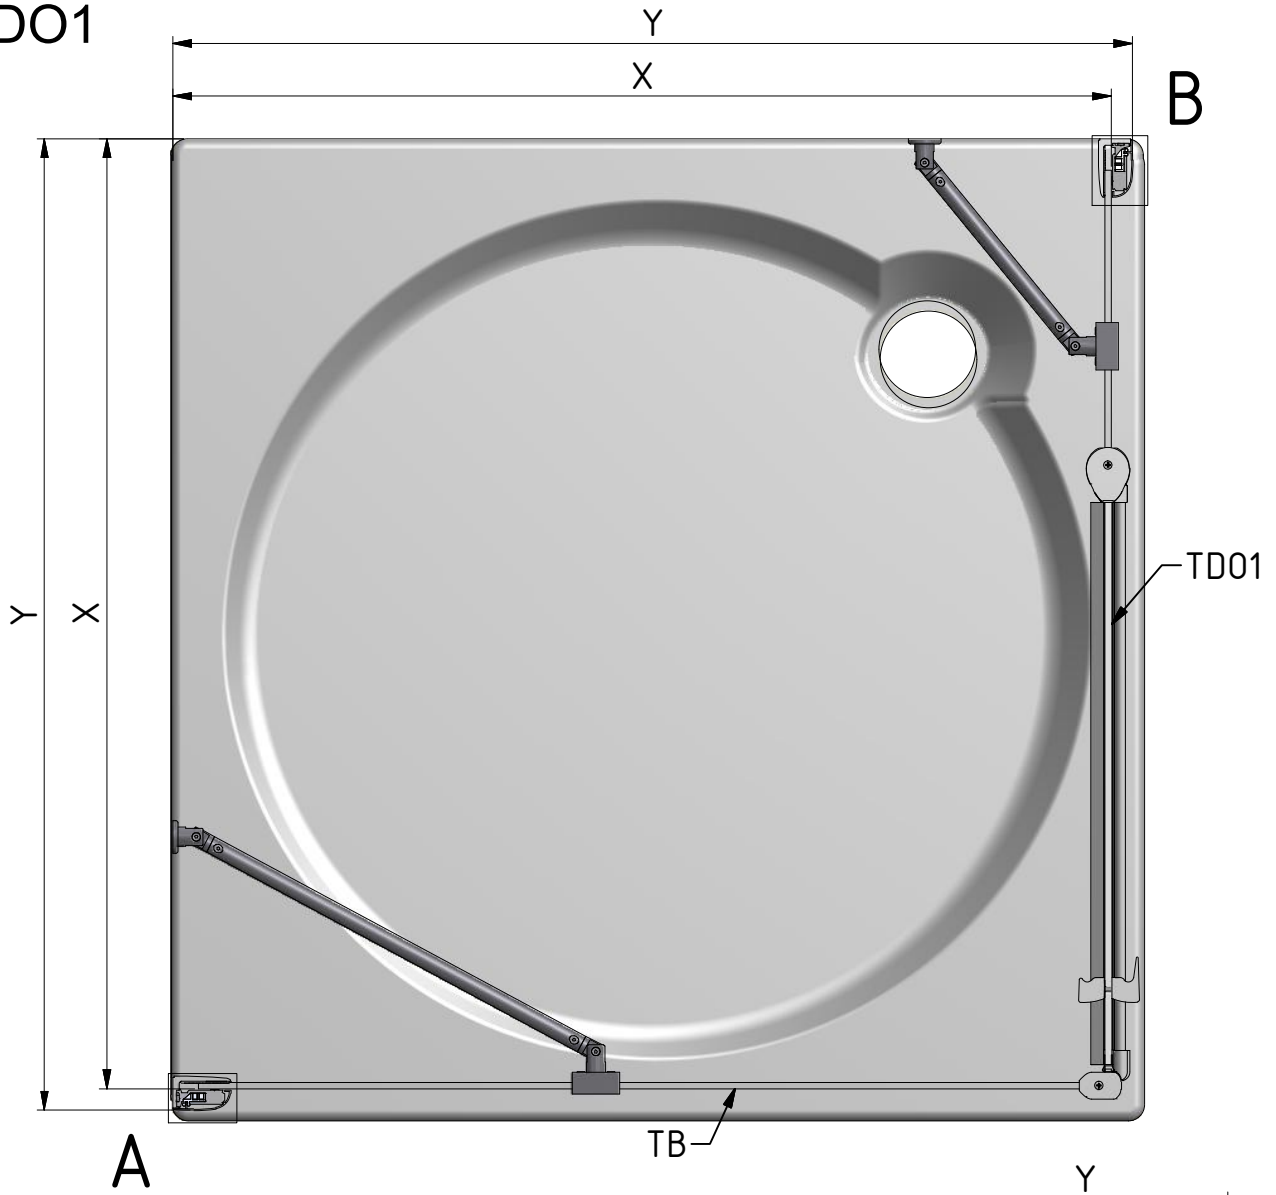

TB+TDO1

TB+TCO1

TB+TD01

	X	Y
700	655-670	675-690
750	705-720	725-740
800	755-770	775-790
900	855-870	875-890
1000	955-970	975-990

TB+TCO1

	TCO1		TB	
	X	Y	V	Z
700	-	-	650-670	667-687
750	-	-	700-720	717-737
800	765-780	785-800	750-770	767-787
900	865-880	885-900	850-870	867-887
1000	965-980	985-1000	950-970	967-987

manual TD01 (TC01)

E

TB LEFT

TB RIGHT

P39		brillant	P2206
		elox	P2208
P40		brillant	ND01-0996-00
		elox	ND01-0996-01

V15	700	brillant+clear glass	brillant+čiré sklo	ND03-0347-00-02
		elox+clear glass	elox+čiré sklo	ND03-0347-01-02
	750	brillant+clear glass	brillant+čiré sklo	ND03-0348-00-02
		elox+clear glass	elox+čiré sklo	ND03-0348-01-02
	800	brillant+clear glass	brillant+čiré sklo	ND03-0349-00-02
		brillant+intima glass left	brillant+intima levé	ND03-0349-00-20-L
		brillant+intima glass right	brillant+intima pravé	ND03-0349-00-20-P
		elox+clear glass	elox+čiré sklo	ND03-0349-01-02
		elox+intima glass left	elox+intima levé	ND03-0349-01-20-L
		elox+intima glass right	elox+intima pravé	ND03-0349-01-20-P
	900	brillant+clear glass	brillant+čiré sklo	ND03-0350-00-02
		brillant+intima glass left	brillant+intima levé	ND03-0350-00-20-L
		brillant+intima glass right	brillant+intima pravé	ND03-0350-00-20-P
		elox+clear glass	elox+čiré sklo	ND03-0350-01-02
		elox+intima glass left	elox+intima levé	ND03-0350-01-20-L
		elox+intima glass right	elox+intima pravé	ND03-0350-01-20-P
	1000	brillant+clear glass	brillant+čiré sklo	ND03-0351-00-02
		brillant+intima glass left	brillant+intima levé	ND03-0351-00-20-L
		brillant+intima glass right	brillant+intima pravé	ND03-0351-00-20-P
		elox+clear glass	elox+čiré sklo	ND03-0351-01-02
		elox+intima glass left	elox+intima levé	ND03-0351-01-20-L
		elox+intima glass right	elox+intima pravé	ND03-0351-01-20-P