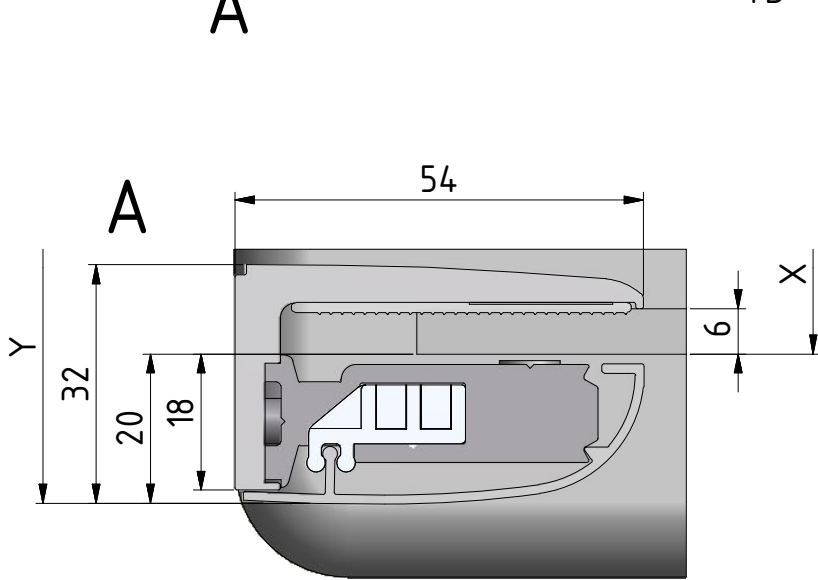

TB+TDO1

TB+TCO1

TB+TD01

	X	Y
700	655-670	675-690
750	705-720	725-740
800	755-770	775-790
900	855-870	875-890
1000	955-970	975-990

TB+TCO1

	TCO1		TB	
	X	Y	V	Z
700	-	-	650-670	667-687
750	-	-	700-720	717-737
800	765-780	785-800	750-770	767-787
900	865-880	885-900	850-870	867-887
1000	965-980	985-1000	950-970	967-987

manual TD01 (TC01)

E

TB LEFT

TB RIGHT

P39		brillant	P2206
		elox	P2208
P40		brillant	ND01-0996-00
		elox	ND01-0996-01

V15	700	brillant+clear glass	brillant+čiré sklo	ND03-0347-00-02
		elox+clear glass	elox+čiré sklo	ND03-0347-01-02
	750	brillant+clear glass	brillant+čiré sklo	ND03-0348-00-02
		elox+clear glass	elox+čiré sklo	ND03-0348-01-02
	800	brillant+clear glass	brillant+čiré sklo	ND03-0349-00-02
		brillant+intima glass left	brillant+intima levé	ND03-0349-00-20-L
		brillant+intima glass right	brillant+intima pravé	ND03-0349-00-20-P
		elox+clear glass	elox+čiré sklo	ND03-0349-01-02
		elox+intima glass left	elox+intima levé	ND03-0349-01-20-L
		elox+intima glass right	elox+intima pravé	ND03-0349-01-20-P
	900	brillant+clear glass	brillant+čiré sklo	ND03-0350-00-02
		brillant+intima glass left	brillant+intima levé	ND03-0350-00-20-L
		brillant+intima glass right	brillant+intima pravé	ND03-0350-00-20-P
		elox+clear glass	elox+čiré sklo	ND03-0350-01-02
		elox+intima glass left	elox+intima levé	ND03-0350-01-20-L
		elox+intima glass right	elox+intima pravé	ND03-0350-01-20-P
	1000	brillant+clear glass	brillant+čiré sklo	ND03-0351-00-02
		brillant+intima glass left	brillant+intima levé	ND03-0351-00-20-L
		brillant+intima glass right	brillant+intima pravé	ND03-0351-00-20-P
		elox+clear glass	elox+čiré sklo	ND03-0351-01-02
		elox+intima glass left	elox+intima levé	ND03-0351-01-20-L
		elox+intima glass right	elox+intima pravé	ND03-0351-01-20-P