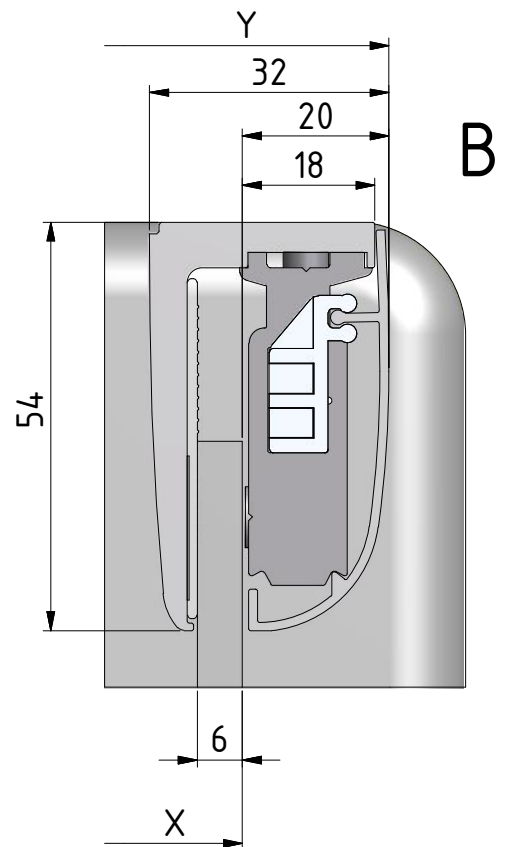

TB+TDO1

TB+TCO1

TB+TD01

	X	Y
700	655-670	675-690
750	705-720	725-740
800	755-770	775-790
900	855-870	875-890
1000	955-970	975-990

TB+TCO1

	TCO1		TB	
	X	Y	V	Z
700	-	-	650-670	667-687
750	-	-	700-720	717-737
800	765-780	785-800	750-770	767-787
900	865-880	885-900	850-870	867-887
1000	965-980	985-1000	950-970	967-987

manual TD01 (TC01)

E

TB LEFT

TB RIGHT

P39		brillant	P2206
		elox	P2208
P40		brillant	ND01-0996-00
		elox	ND01-0996-01

V15	700	brillant+clear glass	brillant+čiré sklo	ND03-0347-00-02
		elox+clear glass	elox+čiré sklo	ND03-0347-01-02
	750	brillant+clear glass	brillant+čiré sklo	ND03-0348-00-02
		elox+clear glass	elox+čiré sklo	ND03-0348-01-02
	800	brillant+clear glass	brillant+čiré sklo	ND03-0349-00-02
		brillant+intima glass left	brillant+intima levé	ND03-0349-00-20-L
		brillant+intima glass right	brillant+intima pravé	ND03-0349-00-20-P
		elox+clear glass	elox+čiré sklo	ND03-0349-01-02
		elox+intima glass left	elox+intima levé	ND03-0349-01-20-L
		elox+intima glass right	elox+intima pravé	ND03-0349-01-20-P
	900	brillant+clear glass	brillant+čiré sklo	ND03-0350-00-02
		brillant+intima glass left	brillant+intima levé	ND03-0350-00-20-L
		brillant+intima glass right	brillant+intima pravé	ND03-0350-00-20-P
		elox+clear glass	elox+čiré sklo	ND03-0350-01-02
		elox+intima glass left	elox+intima levé	ND03-0350-01-20-L
		elox+intima glass right	elox+intima pravé	ND03-0350-01-20-P
	1000	brillant+clear glass	brillant+čiré sklo	ND03-0351-00-02
		brillant+intima glass left	brillant+intima levé	ND03-0351-00-20-L
		brillant+intima glass right	brillant+intima pravé	ND03-0351-00-20-P
		elox+clear glass	elox+čiré sklo	ND03-0351-01-02
		elox+intima glass left	elox+intima levé	ND03-0351-01-20-L
		elox+intima glass right	elox+intima pravé	ND03-0351-01-20-P