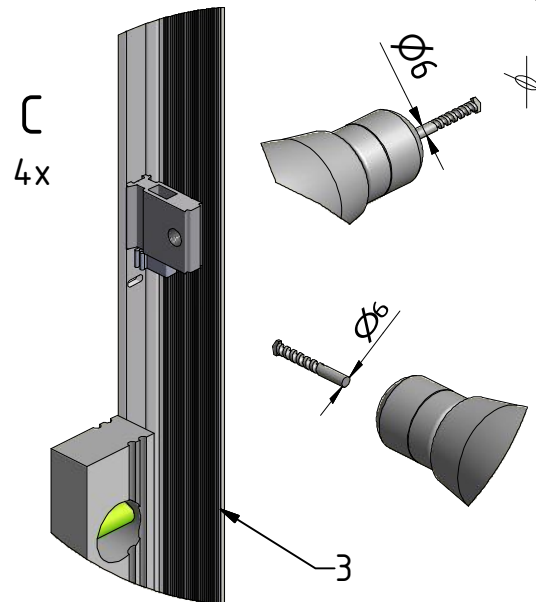

TB+TDO1

TB+TCO1

TB+TD01

	X	Y
700	655-670	675-690
750	705-720	725-740
800	755-770	775-790
900	855-870	875-890
1000	955-970	975-990

TB+TCO1

	TCO1		TB	
	X	Y	V	Z
700	-	-	650-670	667-687
750	-	-	700-720	717-737
800	765-780	785-800	750-770	767-787
900	865-880	885-900	850-870	867-887
1000	965-980	985-1000	950-970	967-987

manual TD01 (TC01)

E

TB LEFT

TB RIGHT

P39		brillant	P2206
		elox	P2208
P40		brillant	ND01-0996-00
		elox	ND01-0996-01

V15	700	brillant+clear glass	brillant+čiré sklo	ND03-0347-00-02
		elox+clear glass	elox+čiré sklo	ND03-0347-01-02
	750	brillant+clear glass	brillant+čiré sklo	ND03-0348-00-02
		elox+clear glass	elox+čiré sklo	ND03-0348-01-02
	800	brillant+clear glass	brillant+čiré sklo	ND03-0349-00-02
		brillant+intima glass left	brillant+intima levé	ND03-0349-00-20-L
		brillant+intima glass right	brillant+intima pravé	ND03-0349-00-20-P
		elox+clear glass	elox+čiré sklo	ND03-0349-01-02
		elox+intima glass left	elox+intima levé	ND03-0349-01-20-L
		elox+intima glass right	elox+intima pravé	ND03-0349-01-20-P
	900	brillant+clear glass	brillant+čiré sklo	ND03-0350-00-02
		brillant+intima glass left	brillant+intima levé	ND03-0350-00-20-L
		brillant+intima glass right	brillant+intima pravé	ND03-0350-00-20-P
		elox+clear glass	elox+čiré sklo	ND03-0350-01-02
		elox+intima glass left	elox+intima levé	ND03-0350-01-20-L
		elox+intima glass right	elox+intima pravé	ND03-0350-01-20-P
	1000	brillant+clear glass	brillant+čiré sklo	ND03-0351-00-02
		brillant+intima glass left	brillant+intima levé	ND03-0351-00-20-L
		brillant+intima glass right	brillant+intima pravé	ND03-0351-00-20-P
		elox+clear glass	elox+čiré sklo	ND03-0351-01-02
		elox+intima glass left	elox+intima levé	ND03-0351-01-20-L
		elox+intima glass right	elox+intima pravé	ND03-0351-01-20-P