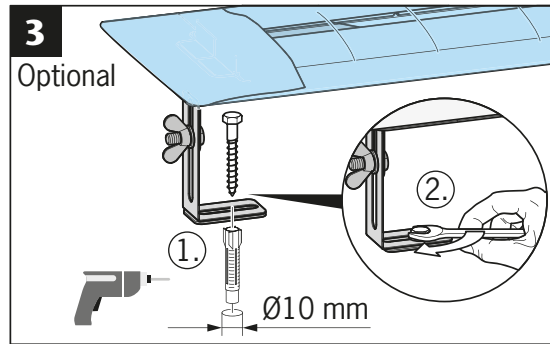

## ACO Shower Drain E+

with secondary drainage

2024-12-06

ACO. we care for water

- \* 54 – 128 mm mit Höhenverstellwinkel/  
Kernbohrung  $\varnothing$  min. 200 mm
- 25 – 128 mm ohne Höhenverstellwinkel/  
Kernbohrung  $\varnothing$  min. 200 mm
- \* 54 – 128 mm with mounting brackets/  
core drilling  $\varnothing$  min. 200 mm
- 25 – 128mm without mounting brackets/  
core drilling  $\varnothing$  min. 200 mm