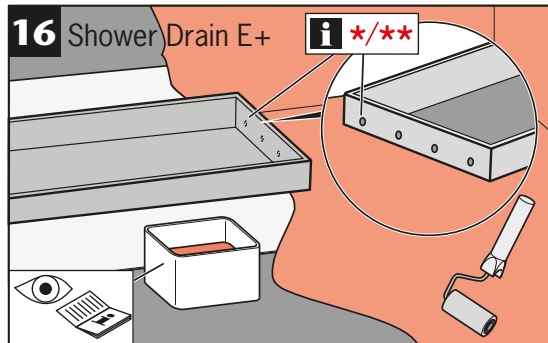

- DE Verbundabdichtung
- EN Compound sealing
- ES Compuesto de sellado
- FR Composé étanchéité
- CZ Těsnicí hmota
- HU Folyékony vízszigetelő
- NO Forbindelse forsegling
- PL Masa uszczelniająca