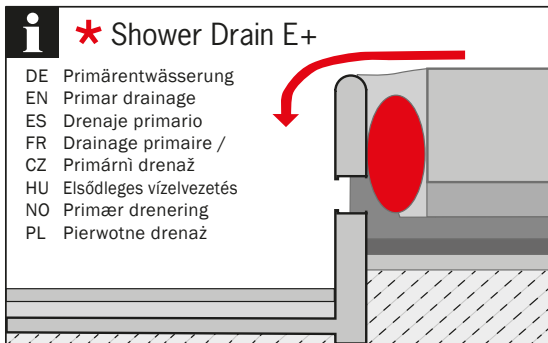

- DE Verbundabdichtung
- EN Compound sealing
- ES Compuesto de sellado
- FR Composé étanchéité
- CZ Těsnicí hmota
- HU Folyékony vízszigetelő
- NO Forbindelse forsegling
- PL Masa uszczelniająca