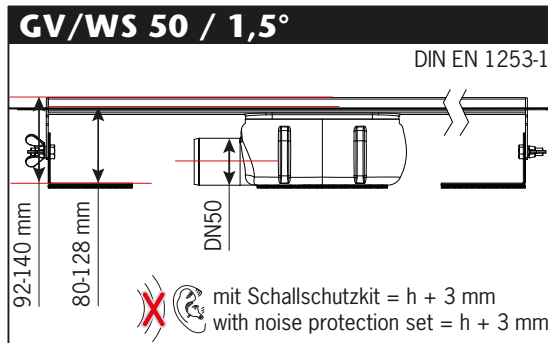

## ACO Shower Drain E+

with secondary drainage

2024-12-06

ACO. we care for water

- \* 54 – 128 mm mit Höhenverstellwinkel/  
Kernbohrung  $\varnothing$  min. 200 mm
- 25 – 128 mm ohne Höhenverstellwinkel/  
Kernbohrung  $\varnothing$  min. 200 mm
- \* 54 – 128 mm with mounting brackets/  
core drilling  $\varnothing$  min. 200 mm
- 25 – 128mm without mounting brackets/  
core drilling  $\varnothing$  min. 200 mm