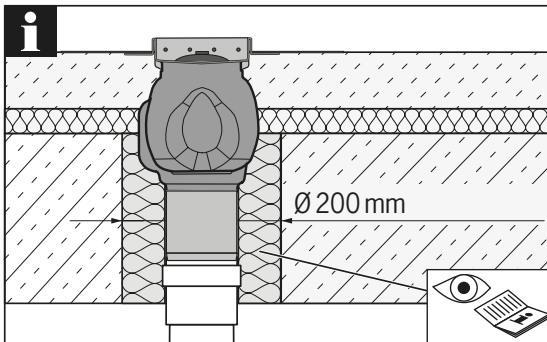

## ACO Shower Drain E+

with secondary drainage

2024-12-06

ACO. we care for water

- \* 54 – 128 mm mit Höhenverstellwinkel/  
Kernbohrung  $\varnothing$  min. 200 mm
- 25 – 128 mm ohne Höhenverstellwinkel/  
Kernbohrung  $\varnothing$  min. 200 mm
- \* 54 – 128 mm with mounting brackets/  
core drilling  $\varnothing$  min. 200 mm
- 25 – 128mm without mounting brackets/  
core drilling  $\varnothing$  min. 200 mm