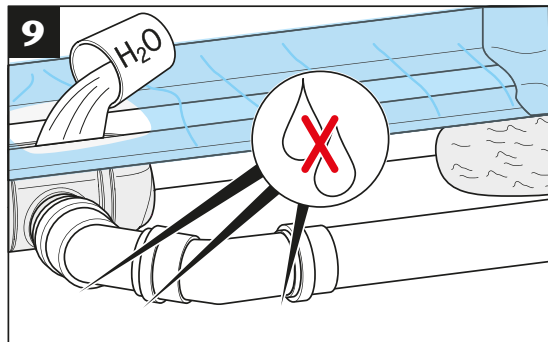

## ACO Shower Drain E+

with secondary drainage

2024-12-06

ACO. we care for water

- \* 54 – 128 mm mit Höhenverstellwinkel/  
Kernbohrung  $\varnothing$  min. 200 mm
- 25 – 128 mm ohne Höhenverstellwinkel/  
Kernbohrung  $\varnothing$  min. 200 mm
- \* 54 – 128 mm with mounting brackets/  
core drilling  $\varnothing$  min. 200 mm
- 25 – 128mm without mounting brackets/  
core drilling  $\varnothing$  min. 200 mm