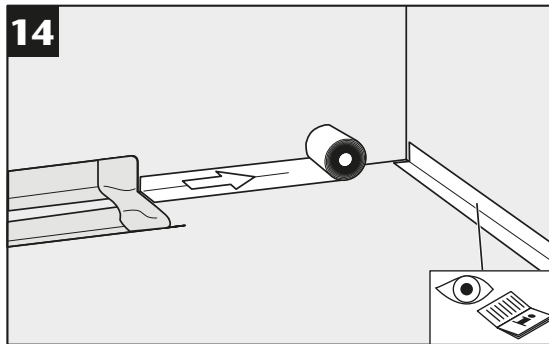

## ACO Shower Drain E+

with secondary drainage

2024-12-06

ACO. we care for water

- \* 54 – 128 mm mit Höhenverstellwinkel/  
Kernbohrung  $\varnothing$  min. 200 mm
- 25 – 128 mm ohne Höhenverstellwinkel/  
Kernbohrung  $\varnothing$  min. 200 mm
- \* 54 – 128 mm with mounting brackets/  
core drilling  $\varnothing$  min. 200 mm
- 25 – 128mm without mounting brackets/  
core drilling  $\varnothing$  min. 200 mm