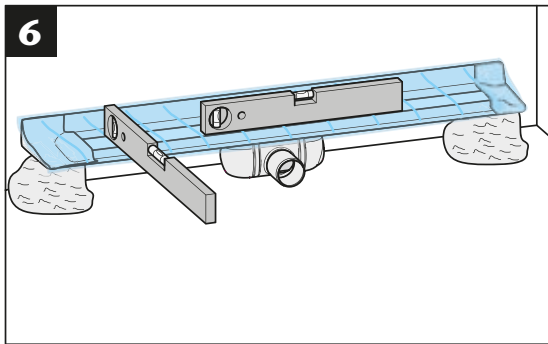

## ACO Shower Drain E+

with secondary drainage

2024-12-06

ACO. we care for water

- \* 54 – 128 mm mit Höhenverstellwinkel/  
Kernbohrung  $\varnothing$  min. 200 mm
- 25 – 128 mm ohne Höhenverstellwinkel/  
Kernbohrung  $\varnothing$  min. 200 mm
- \* 54 – 128 mm with mounting brackets/  
core drilling  $\varnothing$  min. 200 mm
- 25 – 128mm without mounting brackets/  
core drilling  $\varnothing$  min. 200 mm