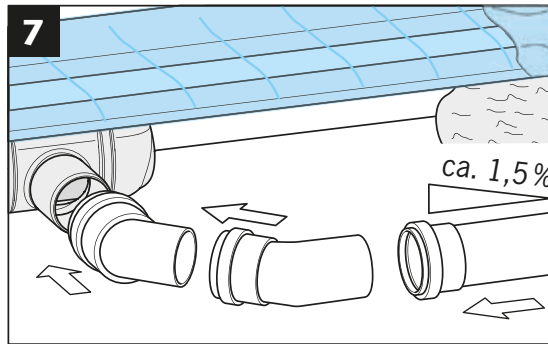

## ACO Shower Drain E+

with secondary drainage

2024-12-06

ACO. we care for water

- \* 54 – 128 mm mit Höhenverstellwinkel/  
Kernbohrung  $\varnothing$  min. 200 mm
- 25 – 128 mm ohne Höhenverstellwinkel/  
Kernbohrung  $\varnothing$  min. 200 mm
- \* 54 – 128 mm with mounting brackets/  
core drilling  $\varnothing$  min. 200 mm
- 25 – 128mm without mounting brackets/  
core drilling  $\varnothing$  min. 200 mm