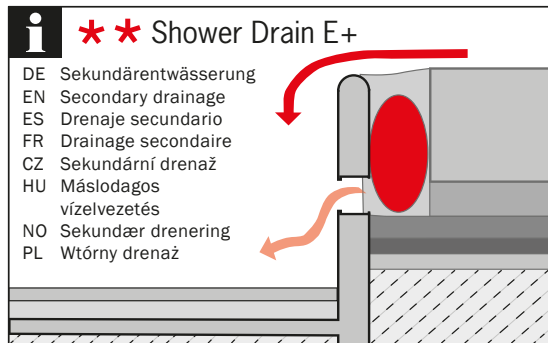

- DE Verbundabdichtung
- EN Compound sealing
- ES Compuesto de sellado
- FR Composé étanchéité
- CZ Těsnicí hmota
- HU Folyékony vízszigetelő
- NO Forbindelse forsegling
- PL Masa uszczelniająca