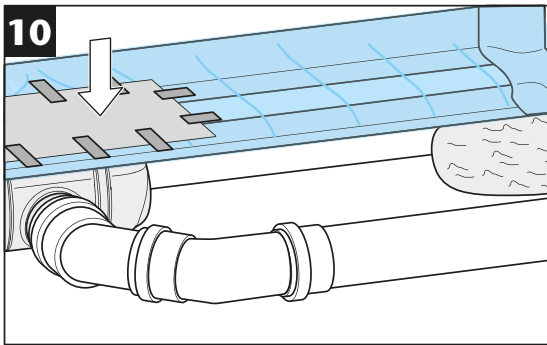

## ACO Shower Drain E+

with secondary drainage

2024-12-06

ACO. we care for water

- \* 54 – 128 mm mit Höhenverstellwinkel/  
Kernbohrung  $\varnothing$  min. 200 mm
- 25 – 128 mm ohne Höhenverstellwinkel/  
Kernbohrung  $\varnothing$  min. 200 mm
- \* 54 – 128 mm with mounting brackets/  
core drilling  $\varnothing$  min. 200 mm
- 25 – 128mm without mounting brackets/  
core drilling  $\varnothing$  min. 200 mm