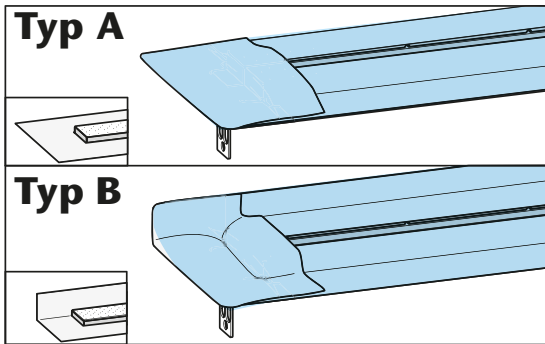

## ACO Shower Drain E+

with secondary drainage

2024-12-06

ACO. we care for water

- \* 54 – 128 mm mit Höhenverstellwinkel/  
Kernbohrung  $\varnothing$  min. 200 mm
- 25 – 128 mm ohne Höhenverstellwinkel/  
Kernbohrung  $\varnothing$  min. 200 mm
- \* 54 – 128 mm with mounting brackets/  
core drilling  $\varnothing$  min. 200 mm
- 25 – 128mm without mounting brackets/  
core drilling  $\varnothing$  min. 200 mm