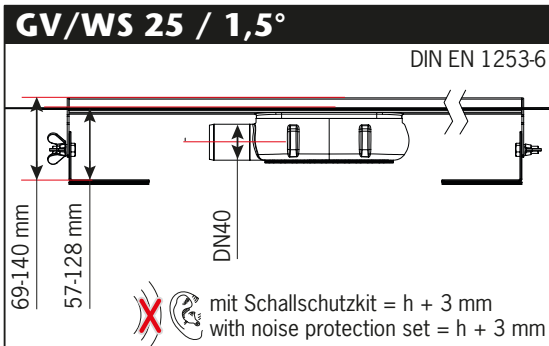

## ACO Shower Drain E+

with secondary drainage

2024-12-06

ACO. we care for water

- \* 54 – 128 mm mit Höhenverstellwinkel/  
Kernbohrung  $\varnothing$  min. 200 mm
- 25 – 128 mm ohne Höhenverstellwinkel/  
Kernbohrung  $\varnothing$  min. 200 mm
- \* 54 – 128 mm with mounting brackets/  
core drilling  $\varnothing$  min. 200 mm
- 25 – 128mm without mounting brackets/  
core drilling  $\varnothing$  min. 200 mm