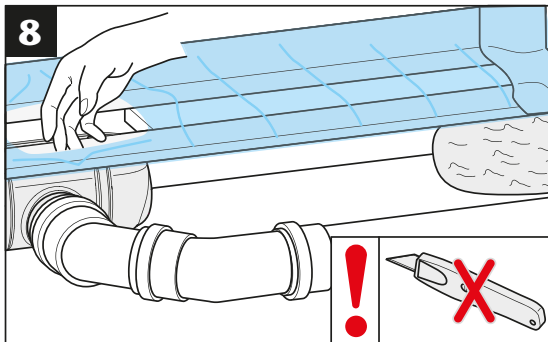

## ACO Shower Drain E+

with secondary drainage

2024-12-06

ACO. we care for water

- \* 54 – 128 mm mit Höhenverstellwinkel/  
Kernbohrung  $\varnothing$  min. 200 mm
- 25 – 128 mm ohne Höhenverstellwinkel/  
Kernbohrung  $\varnothing$  min. 200 mm
- \* 54 – 128 mm with mounting brackets/  
core drilling  $\varnothing$  min. 200 mm
- 25 – 128mm without mounting brackets/  
core drilling  $\varnothing$  min. 200 mm