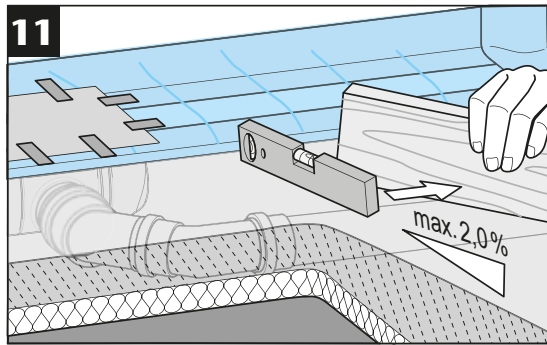

## ACO Shower Drain E+

with secondary drainage

2024-12-06

ACO. we care for water

- \* 54 – 128 mm mit Höhenverstellwinkel/  
Kernbohrung  $\varnothing$  min. 200 mm
- 25 – 128 mm ohne Höhenverstellwinkel/  
Kernbohrung  $\varnothing$  min. 200 mm
- \* 54 – 128 mm with mounting brackets/  
core drilling  $\varnothing$  min. 200 mm
- 25 – 128mm without mounting brackets/  
core drilling  $\varnothing$  min. 200 mm