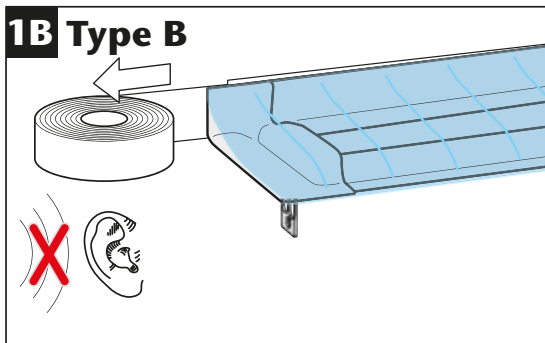

## ACO Shower Drain E+

with secondary drainage

2024-12-06

ACO. we care for water

- \* 54 – 128 mm mit Höhenverstellwinkel/  
Kernbohrung  $\varnothing$  min. 200 mm
- 25 – 128 mm ohne Höhenverstellwinkel/  
Kernbohrung  $\varnothing$  min. 200 mm
- \* 54 – 128 mm with mounting brackets/  
core drilling  $\varnothing$  min. 200 mm
- 25 – 128mm without mounting brackets/  
core drilling  $\varnothing$  min. 200 mm