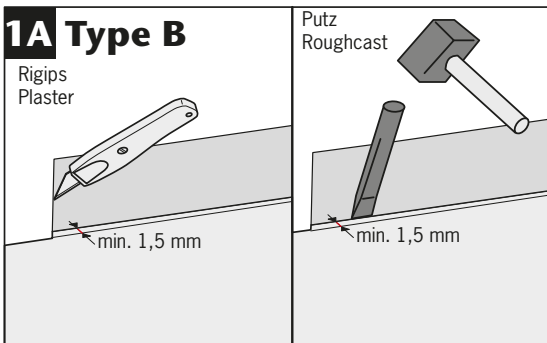

## ACO Shower Drain E+

with secondary drainage

2024-12-06

ACO. we care for water

- \* 54 – 128 mm mit Höhenverstellwinkel/  
Kernbohrung  $\varnothing$  min. 200 mm
- 25 – 128 mm ohne Höhenverstellwinkel/  
Kernbohrung  $\varnothing$  min. 200 mm
- \* 54 – 128 mm with mounting brackets/  
core drilling  $\varnothing$  min. 200 mm
- 25 – 128mm without mounting brackets/  
core drilling  $\varnothing$  min. 200 mm