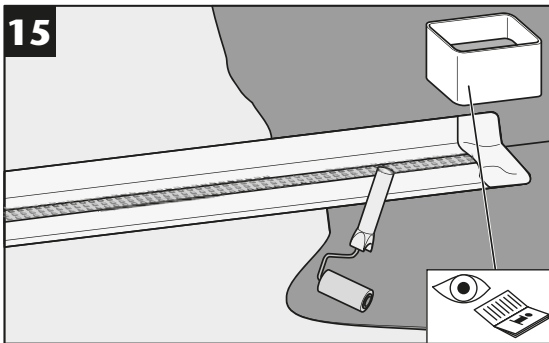

## ACO Shower Drain E+

with secondary drainage

2024-12-06

ACO. we care for water

- \* 54 – 128 mm mit Höhenverstellwinkel/  
Kernbohrung  $\varnothing$  min. 200 mm
- 25 – 128 mm ohne Höhenverstellwinkel/  
Kernbohrung  $\varnothing$  min. 200 mm
- \* 54 – 128 mm with mounting brackets/  
core drilling  $\varnothing$  min. 200 mm
- 25 – 128mm without mounting brackets/  
core drilling  $\varnothing$  min. 200 mm