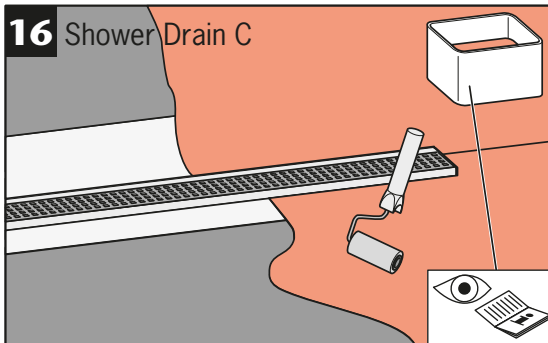

## ACO Shower Drain E+

with secondary drainage

2024-12-06

ACO. we care for water

- \* 54 – 128 mm mit Höhenverstellwinkel/  
Kernbohrung  $\varnothing$  min. 200 mm
- 25 – 128 mm ohne Höhenverstellwinkel/  
Kernbohrung  $\varnothing$  min. 200 mm
- \* 54 – 128 mm with mounting brackets/  
core drilling  $\varnothing$  min. 200 mm
- 25 – 128mm without mounting brackets/  
core drilling  $\varnothing$  min. 200 mm