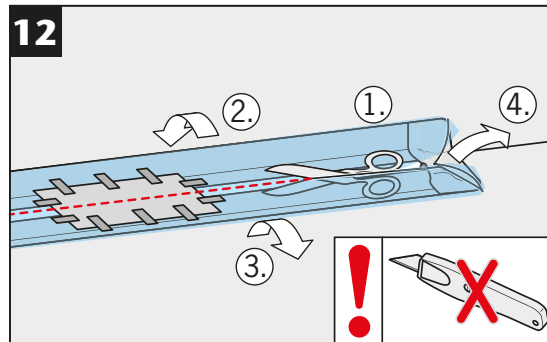

## ACO Shower Drain E+

with secondary drainage

2024-12-06

ACO. we care for water

- \* 54 – 128 mm mit Höhenverstellwinkel/  
Kernbohrung  $\varnothing$  min. 200 mm
- 25 – 128 mm ohne Höhenverstellwinkel/  
Kernbohrung  $\varnothing$  min. 200 mm
- \* 54 – 128 mm with mounting brackets/  
core drilling  $\varnothing$  min. 200 mm
- 25 – 128mm without mounting brackets/  
core drilling  $\varnothing$  min. 200 mm