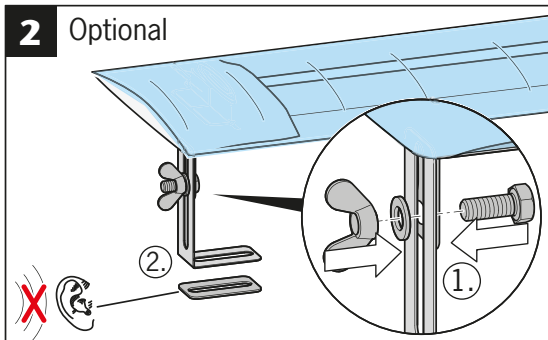

## ACO Shower Drain E+

with secondary drainage

2024-12-06

ACO. we care for water

- \* 54 – 128 mm mit Höhenverstellwinkel/  
Kernbohrung  $\varnothing$  min. 200 mm
- 25 – 128 mm ohne Höhenverstellwinkel/  
Kernbohrung  $\varnothing$  min. 200 mm
- \* 54 – 128 mm with mounting brackets/  
core drilling  $\varnothing$  min. 200 mm
- 25 – 128mm without mounting brackets/  
core drilling  $\varnothing$  min. 200 mm