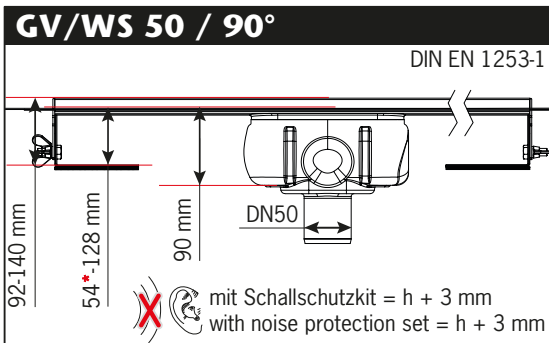

## ACO Shower Drain E+

with secondary drainage

2024-12-06

ACO. we care for water

- \* 54 – 128 mm mit Höhenverstellwinkel/  
Kernbohrung  $\varnothing$  min. 200 mm
- 25 – 128 mm ohne Höhenverstellwinkel/  
Kernbohrung  $\varnothing$  min. 200 mm
- \* 54 – 128 mm with mounting brackets/  
core drilling  $\varnothing$  min. 200 mm
- 25 – 128mm without mounting brackets/  
core drilling  $\varnothing$  min. 200 mm