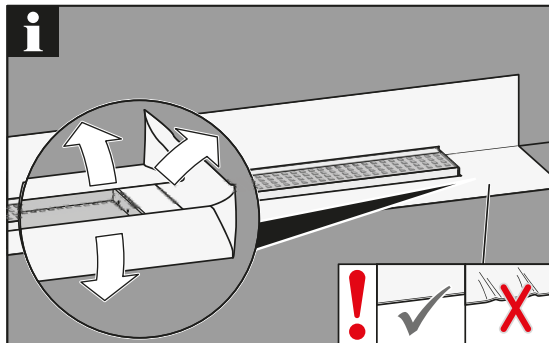

## ACO Shower Drain E+

with secondary drainage

2024-12-06

ACO. we care for water

- \* 54 – 128 mm mit Höhenverstellwinkel/  
Kernbohrung  $\varnothing$  min. 200 mm
- 25 – 128 mm ohne Höhenverstellwinkel/  
Kernbohrung  $\varnothing$  min. 200 mm
- \* 54 – 128 mm with mounting brackets/  
core drilling  $\varnothing$  min. 200 mm
- 25 – 128mm without mounting brackets/  
core drilling  $\varnothing$  min. 200 mm