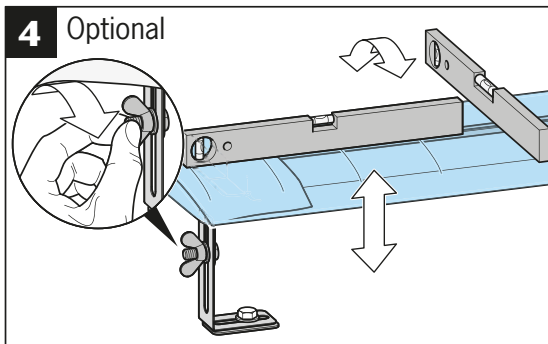

## ACO Shower Drain E+

with secondary drainage

2024-12-06

ACO. we care for water

- \* 54 – 128 mm mit Höhenverstellwinkel/  
Kernbohrung  $\varnothing$  min. 200 mm
- 25 – 128 mm ohne Höhenverstellwinkel/  
Kernbohrung  $\varnothing$  min. 200 mm
- \* 54 – 128 mm with mounting brackets/  
core drilling  $\varnothing$  min. 200 mm
- 25 – 128mm without mounting brackets/  
core drilling  $\varnothing$  min. 200 mm