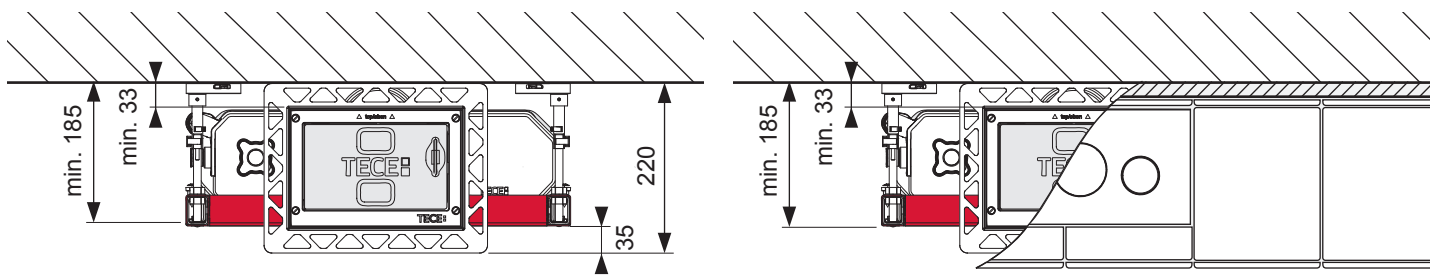

TECEprofil – 9300382

TECEprofil – 9300382

Eckventil geschlossen
 Stop valve closed
 Vanne d'arrêt fermée
 Valvola ad angolo chiusa
 Válvula de ángulo cerrada
 Угловой клапан закрыт
 Zawór kątowy zamknięty