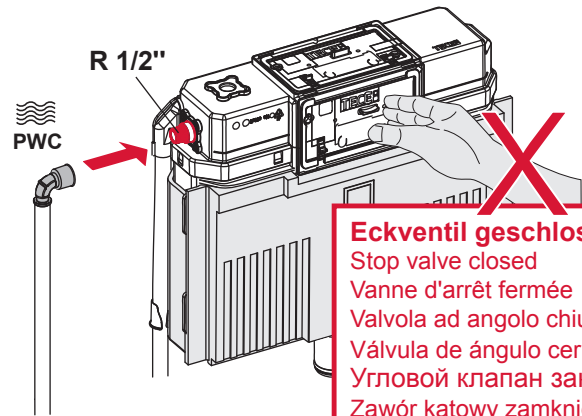

TECEprofil – 9300382

TECEprofil – 9300382

Eckventil geschlossen
 Stop valve closed
 Vanne d'arrêt fermée
 Valvola ad angolo chiusa
 Válvula de ángulo cerrada
 Угловой клапан закрыт
 Zawór kątowy zamknięty