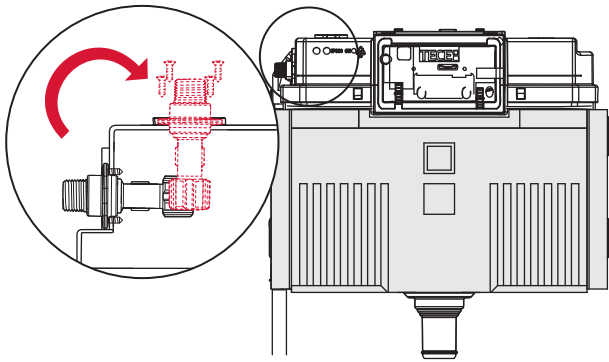

TECEprofil – 9300382

TECEprofil – 9300382

Eckventil geschlossen
 Stop valve closed
 Vanne d'arrêt fermée
 Valvola ad angolo chiusa
 Válvula de ángulo cerrada
 Угловой клапан закрыт
 Zawór kątowy zamknięty