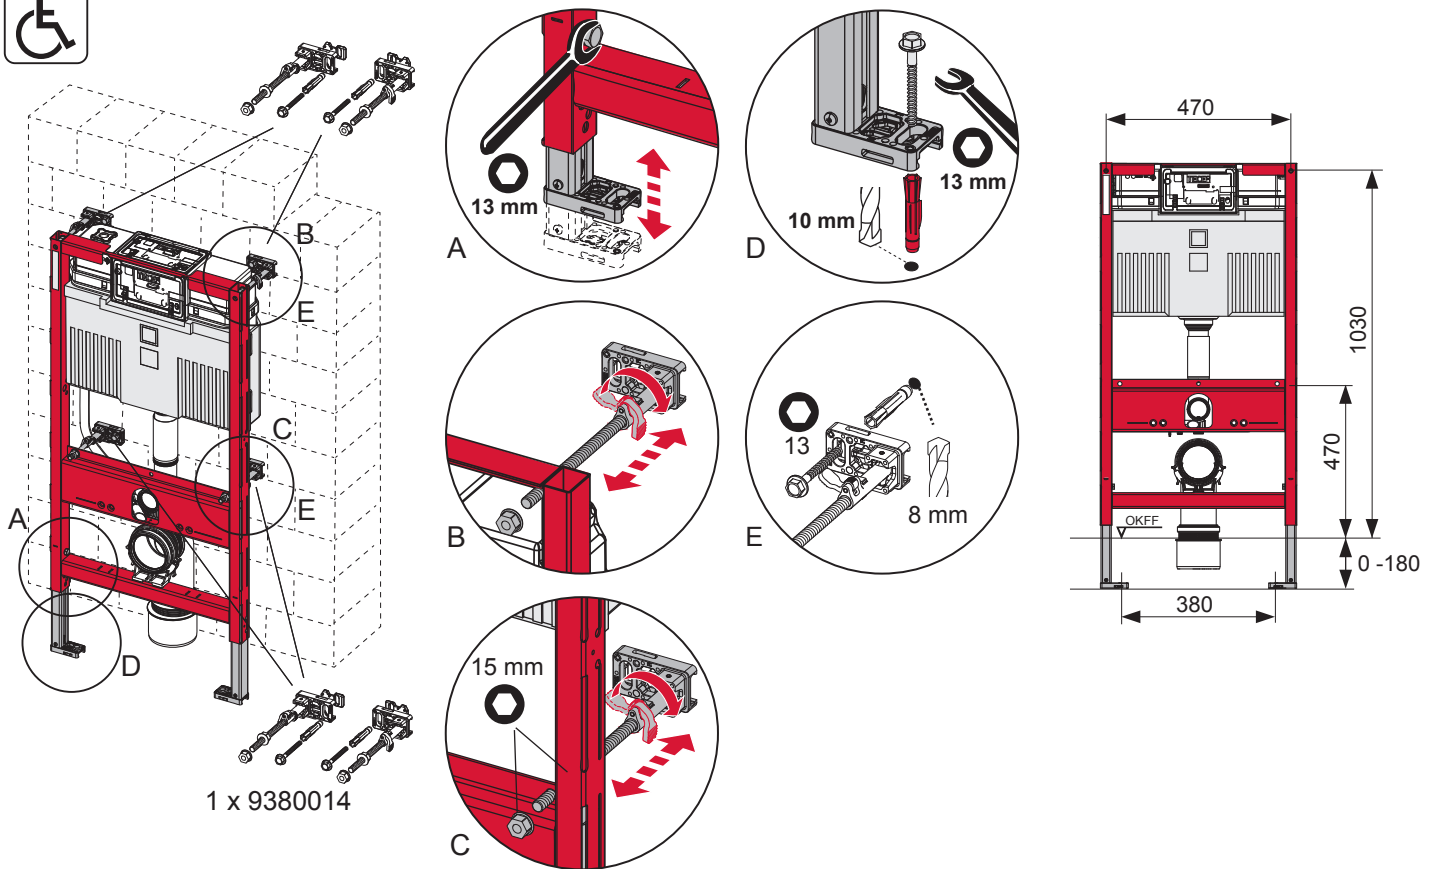

TECEprofil – 9300382

TECEprofil – 9300382

Eckventil geschlossen
 Stop valve closed
 Vanne d'arrêt fermée
 Valvola ad angolo chiusa
 Válvula de ángulo cerrada
 Угловой клапан закрыт
 Zawór kątowy zamknięty