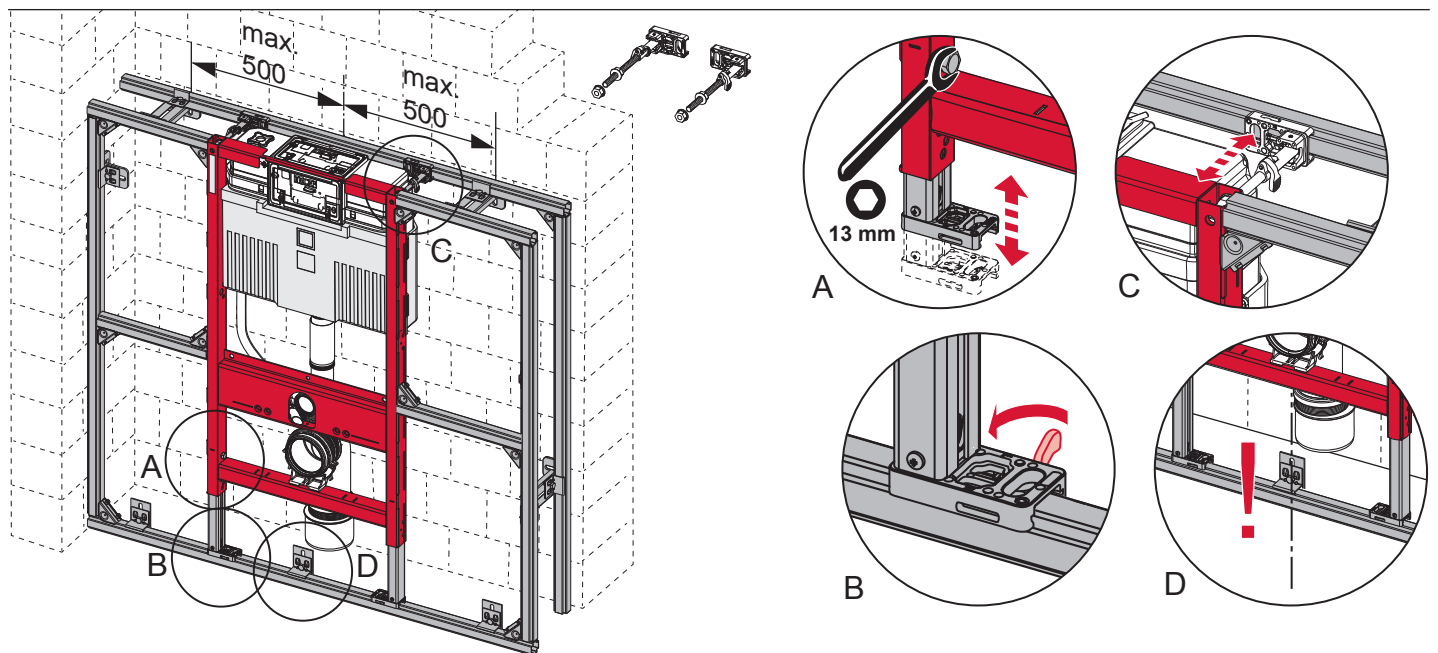

TECEprofil – 9300382

TECEprofil – 9300382

Eckventil geschlossen
 Stop valve closed
 Vanne d'arrêt fermée
 Valvola ad angolo chiusa
 Válvula de ángulo cerrada
 Угловой клапан закрыт
 Zawór kątowy zamknięty