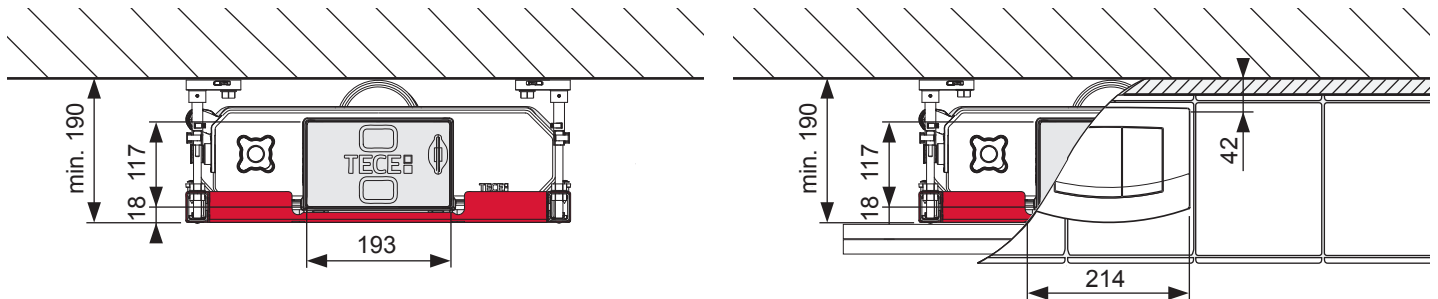

TECEprofil – 9300382

TECEprofil – 9300382

Eckventil geschlossen
 Stop valve closed
 Vanne d'arrêt fermée
 Valvola ad angolo chiusa
 Válvula de ángulo cerrada
 Угловой клапан закрыт
 Zawór kątowy zamknięty