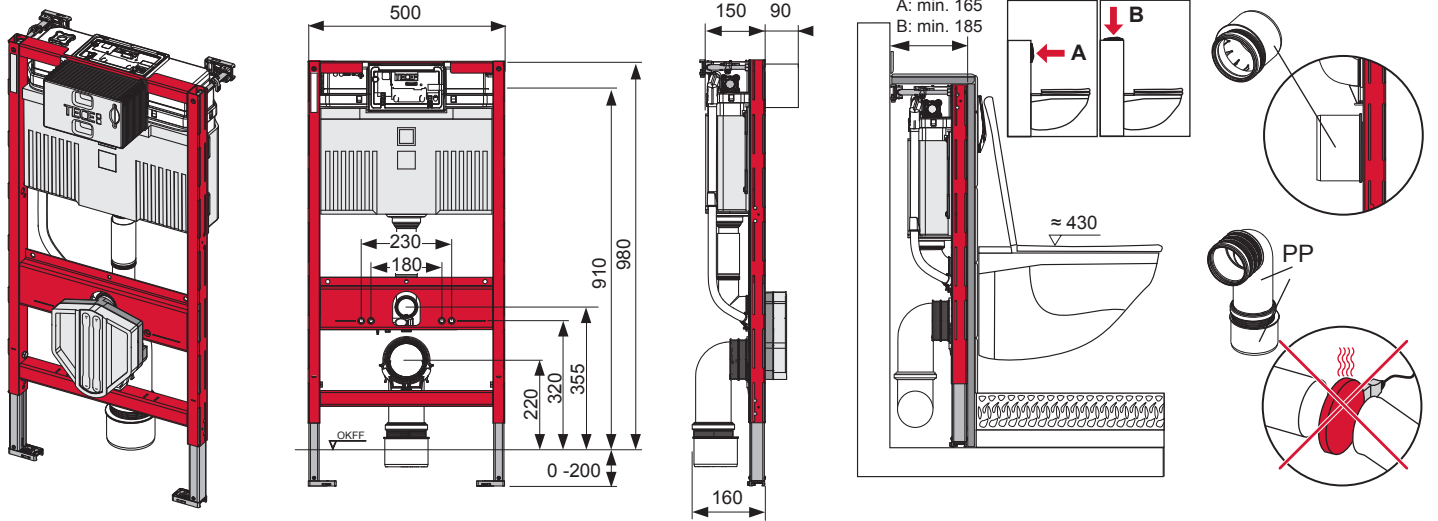

TECEprofil – 9300382

TECEprofil – 9300382

Eckventil geschlossen
 Stop valve closed
 Vanne d'arrêt fermée
 Valvola ad angolo chiusa
 Válvula de ángulo cerrada
 Угловой клапан закрыт
 Zawór kątowy zamknięty