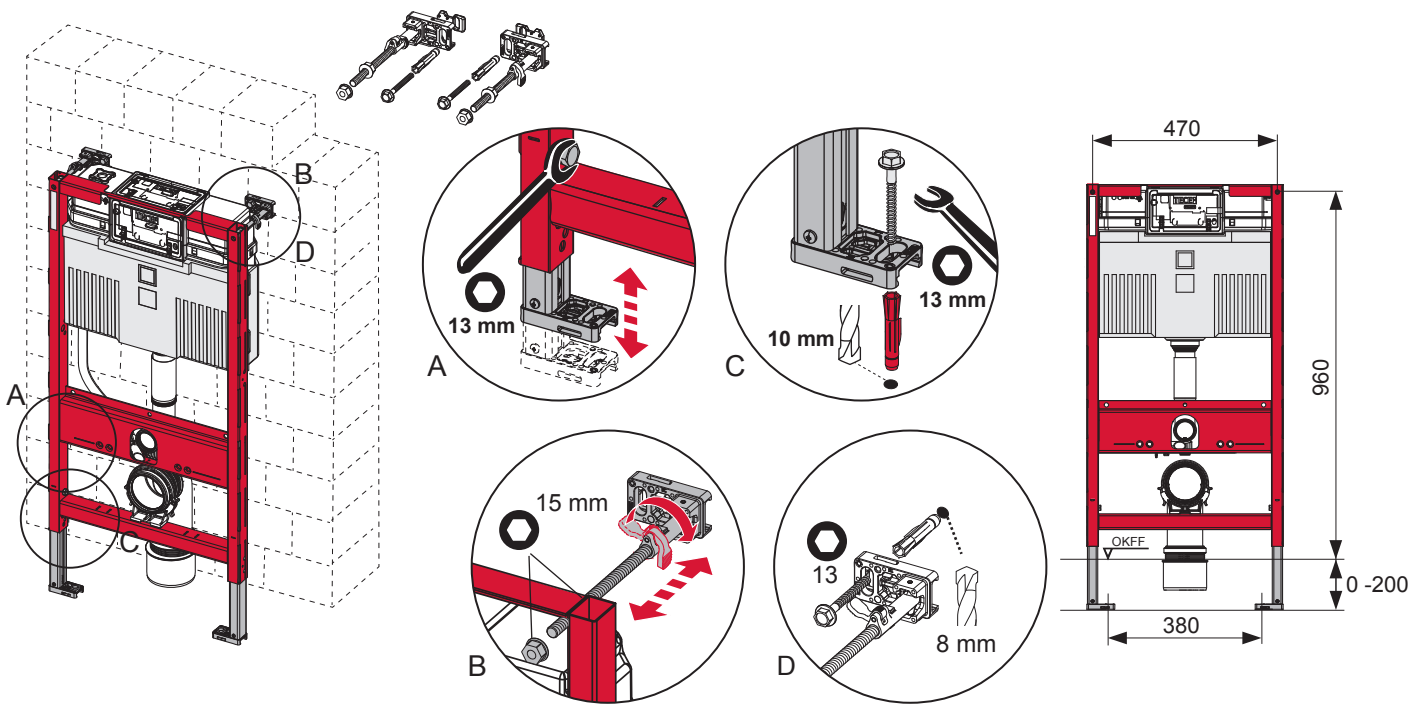

TECEprofil – 9300382

TECEprofil – 9300382

Eckventil geschlossen
 Stop valve closed
 Vanne d'arrêt fermée
 Valvola ad angolo chiusa
 Válvula de ángulo cerrada
 Угловой клапан закрыт
 Zawór kątowy zamknięty